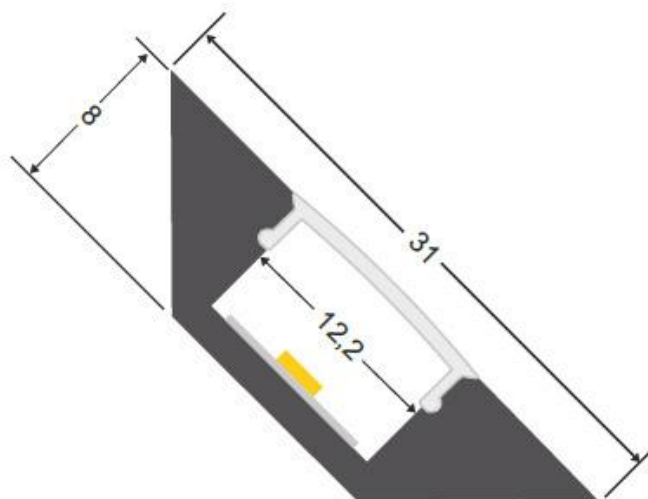

Perfil aluminio SINGE para tiras LED, 2 metros

Perfil de aluminio para proteger y ocultar las tiras led, lo que permite realizar instalaciones profesionales, limpias y con estilo.

ESPECIFICACIONES

Longitud (Metros)	2 metros
Tira led - Tipo perfil	3esquina
Ancho alojamiento	11.2mm
Color	aluminio
Interior-exterior	Interior

Referencia

LD1055028

Dimensiones del producto

19x2000x19mm

Dimensiones del packaging

4x200x2cm

Certificados

CE
ROHS
ECORAEE

Ficha técnica

Perfil aluminio SINGE para tiras LED, 2 metros

LEDBOX®

cocina, soluciones estéticas en baños, barandillas, etc. El

único límite es tu imaginación.

ESQUEMA DE INSTALACIÓN

GALERIA

AVISO