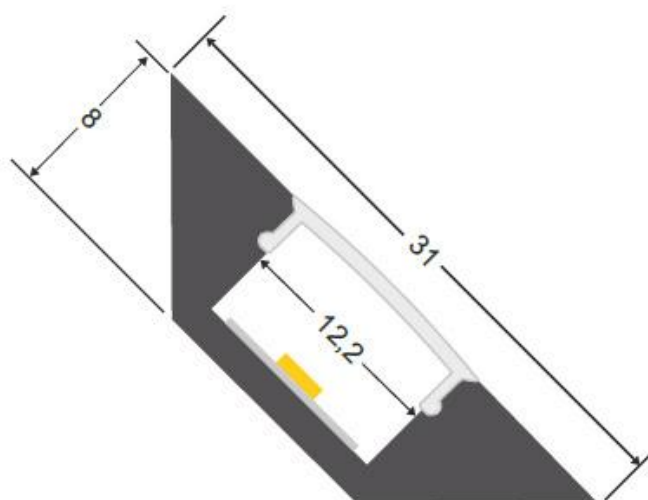

Perfil aluminio SINGE para tiras LED, 2 metros

Perfil de aluminio para proteger y ocultar las tiras led, lo que permite realizar instalaciones profesionales, limpias y con estilo.

ESPECIFICACIONES

Longitud (Metros)	2 metros
Tira led - Tipo perfil	3esquina
Ancho alojamiento	11.2mm
Color	aluminio
Interior-exterior	Interior

Referencia

LD1055028

Dimensiones del producto

19x2000x19mm

Dimensiones del packaging

4x200x2cm

Certificados

CE
ROHS
ECORAEE

DETALLES

Los perfiles LedBox son perfectos para proteger y ocultar las tiras led, lo que permite realizar instalaciones profesionales, limpias y con estilo.

INCLUYE: perfil de aluminio de 2 metros

NO INCLUYE: cubierta ni tapas laterales

Ficha técnica

Perfil aluminio SINGE para tiras LED, 2 metros

LEDBOX[®]

cocina, soluciones estéticas en baños, barandillas, etc. El

único límite es tu imaginación.

ESQUEMA DE INSTALACIÓN

GALERIA

AVISO