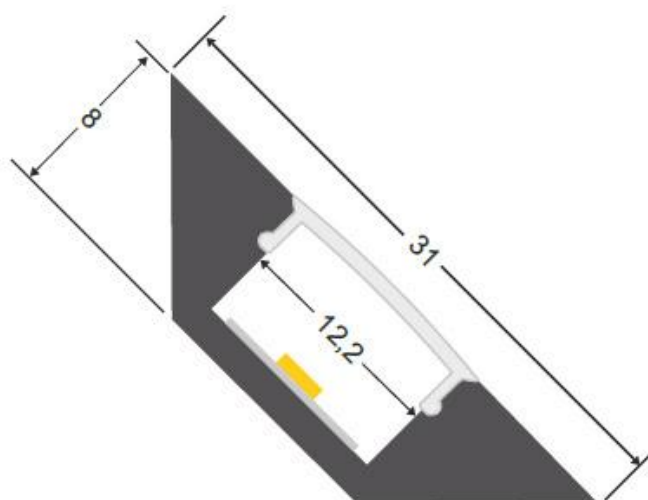

ESQUEMA DE INSTALACIÓN