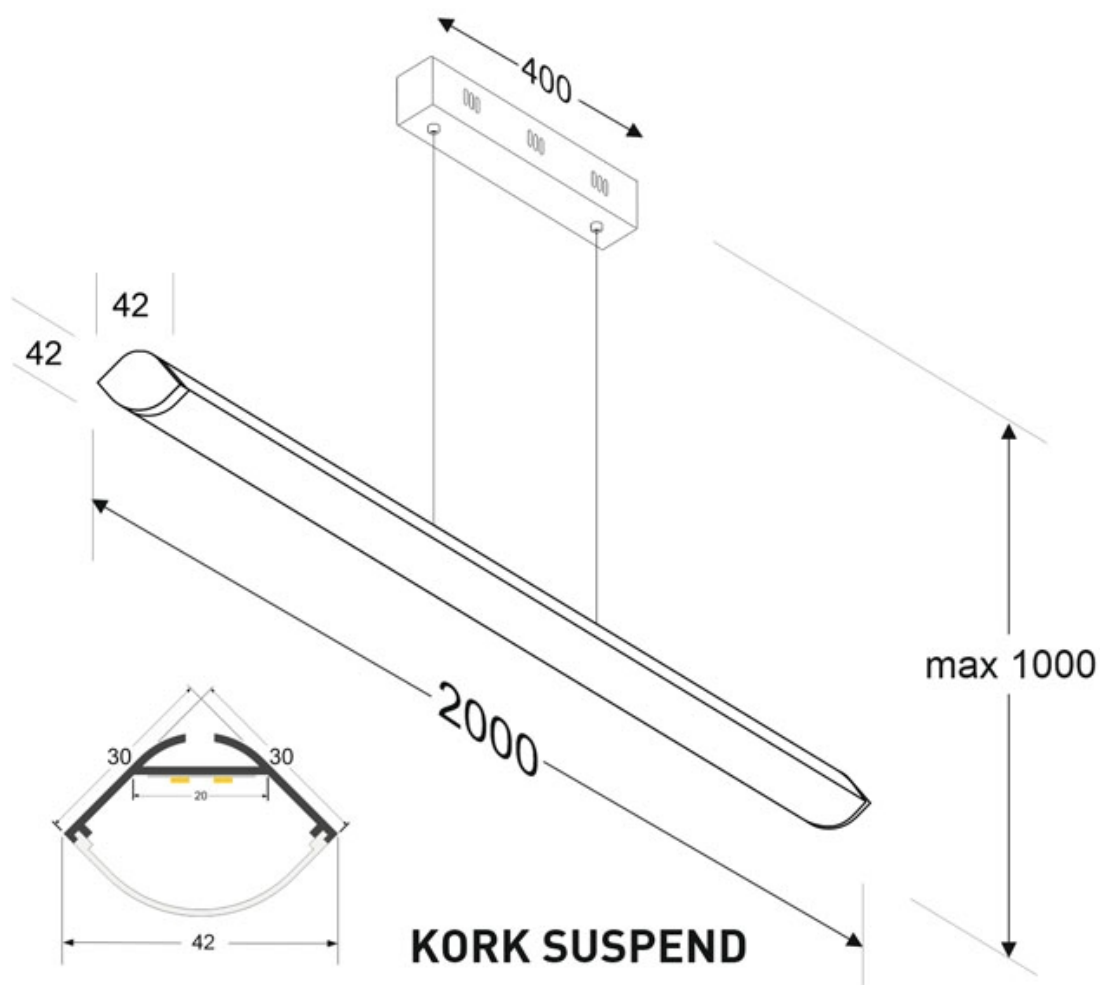

ESQUEMA DE INSTALACIÓN