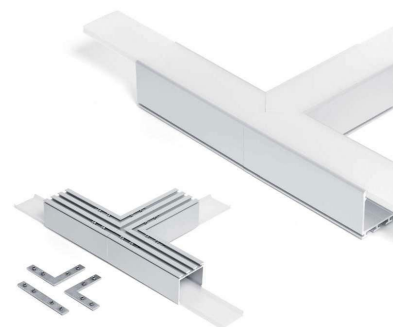

Conector esquina vertical perfil TEITO

Conector esquina vertical perfil TEITO

12.2mm

ESPECIFICACIONES

Longitud (Metros)	1 metro
Ancho alojamiento	12.2mm
Color	aluminio
Interior-exterior	Interior

Referencia

LD1055231

Dimensiones del producto

50x50x50mm

Dimensiones del packaging

5x5x5cm

Certificados

CE
ROHS
ECORAE

DETALLES

Conector esquina vertical perfil TEITO

GALERIA

AVISO

Datos sujetos a cambios sin aviso. Excepto errores y omisiones. Asegúrese de utilizar el archivo más reciente posible.