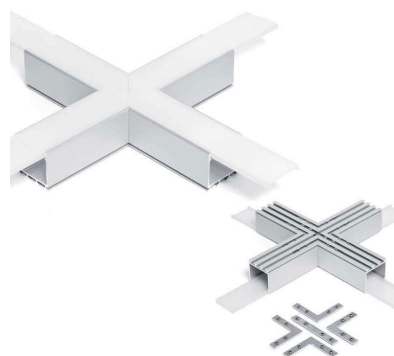

Conector esquina vertical perfil TEITO

Conector esquina vertical perfil TEITO

12.2mm

ESPECIFICACIONES

Longitud (Metros)	1 metro
Ancho alojamiento	12.2mm
Color	aluminio
Interior-exterior	Interior

Referencia

LD1055231

Dimensiones del producto

50x50x50mm

Dimensiones del packaging

5x5x5cm

Certificados

CE
ROHS
ECORAE

DETALLES

Conector esquina vertical perfil TEITO

GALERIA

AVISO

Datos sujetos a cambios sin aviso. Excepto errores y omisiones. Asegúrese de utilizar el archivo más reciente posible.