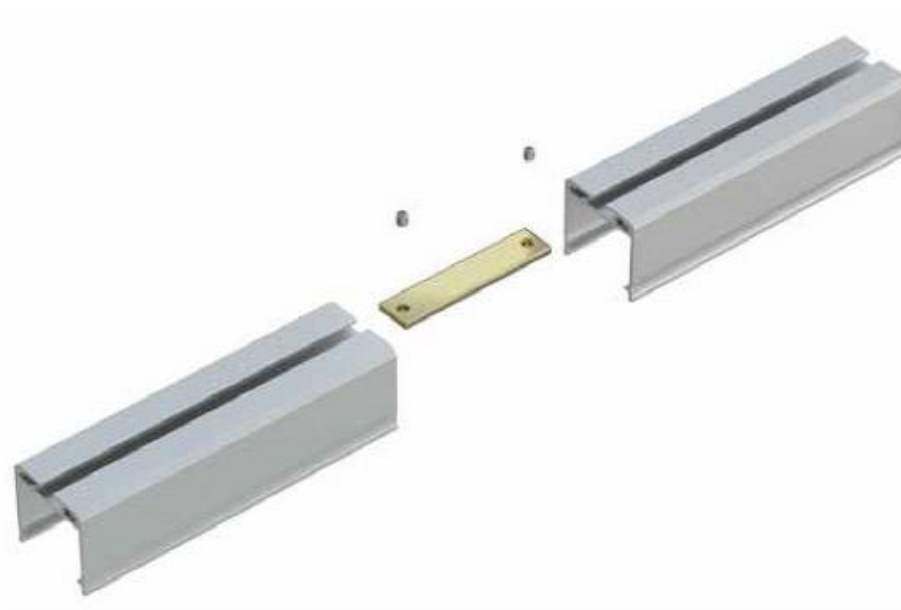

Conector lineal perfil TEITO

Conector lineal perfil TEITO

12.2mm

ESPECIFICACIONES

Longitud (Metros)	1 metro
Ancho alojamiento	12.2mm
Color	aluminio
Interior-exterior	Interior

Referencia

LD1055229

Dimensiones del producto

31x100x8mm

Dimensiones del packaging

1x10x1cm

Certificados

CE
ROHS
ECORAEE

DETALLES

Conector lineal perfil TEITO

ESQUEMA DE INSTALACIÓN