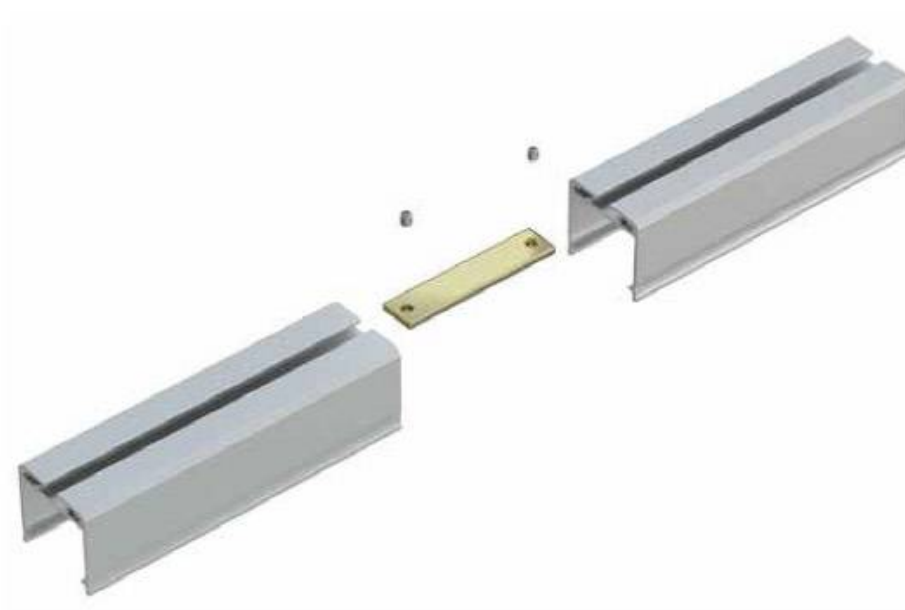

Conector lineal perfil TEITO

Conector lineal perfil TEITO

ESPECIFICACIONES

Longitud (Metros)	1 metro
Ancho alojamiento	12.2mm
Color	aluminio
Interior-exterior	Interior

Referencia

LD1055229

Dimensiones del producto

31x100x8mm

Dimensiones del packaging

1x10x1cm

Certificados

CE
ROHS
ECORAEE

DETALLES

Conector lineal perfil TEITO

ESQUEMA DE INSTALACIÓN