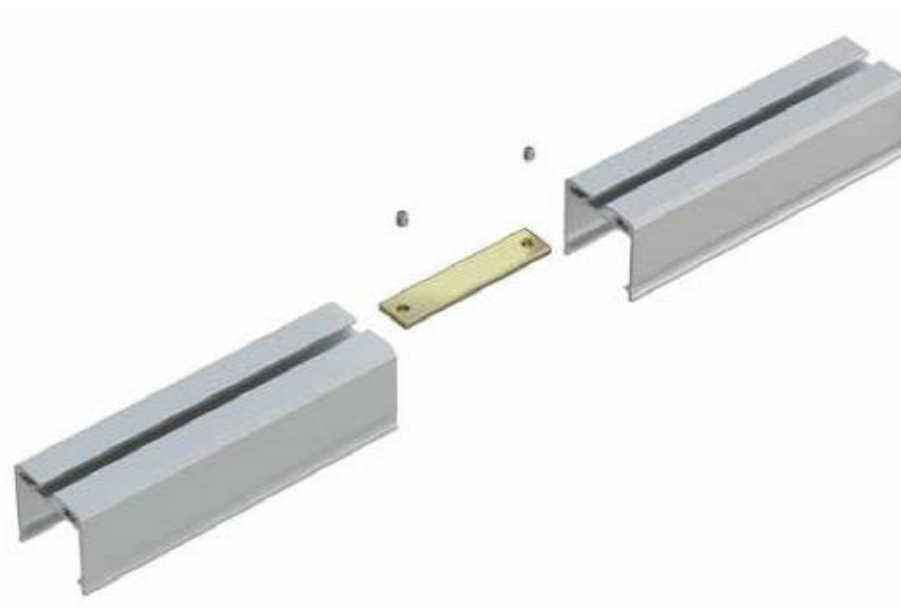

ESQUEMA DE INSTALACIÓN