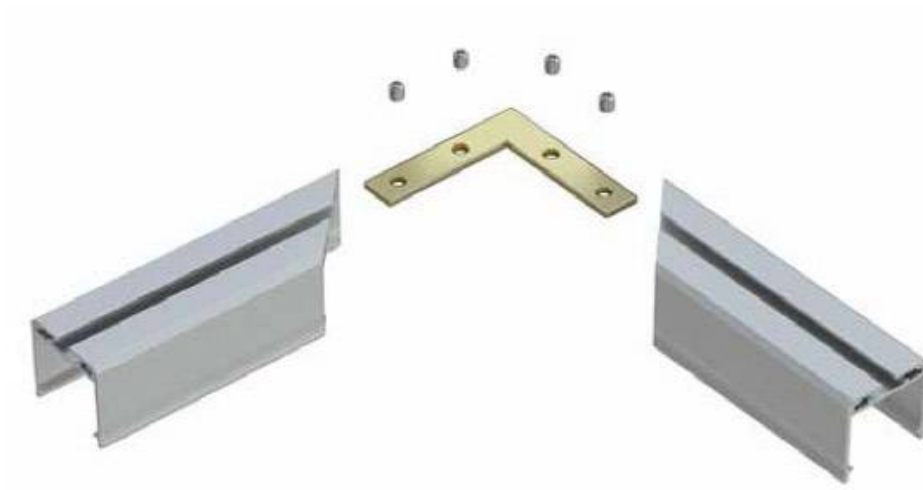

ESQUEMA DE INSTALACIÓN