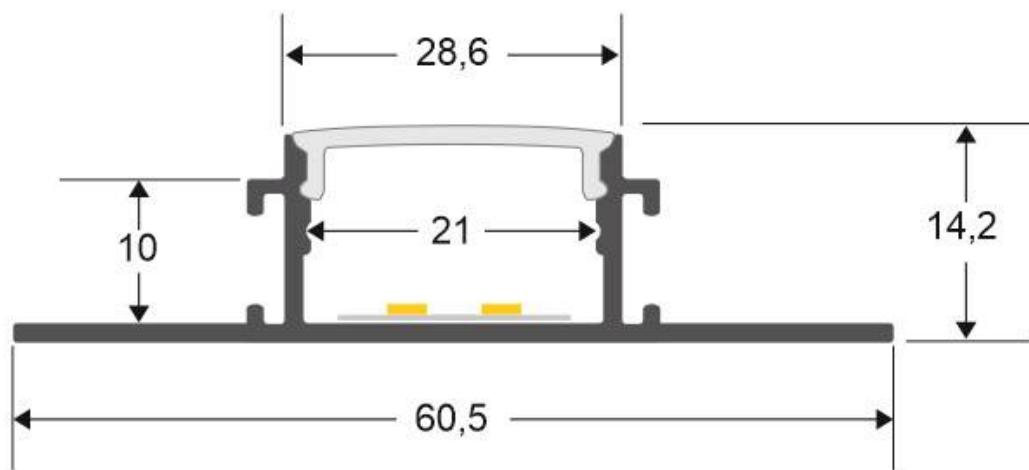

ESPECIFICACIONES

Longitud (Metros)	3 metros
Tira led - Tipo perfil	2empotrados
Ancho alojamiento	21mm
Color	aluminio
Interior-externo	Interior
Otros	Kit todo incluido

Referencia

LD1055347

Dimensiones del producto

60,5x3000x14,2mm

Dimensiones del packaging

6x300x1,5cm

Certificados

CE
ROHS
ECORAE

DETALLES

Kit que incluye perfil de aluminio con difusor traslúcido de 3 metros y tapas.

Perfil fabricado en aluminio de alta calidad ideal para iluminación de cualquier ambiente (baños, cocinas, pasillos, salones, etc) Se instala en obra entre el pladur, yeso, azulejos, etc. Dispone de aletas troqueladas que facilita la inserción del cemento u otro material para asegurar así un agarre perfecto a la pared.

Apto para tiras de led con un ancho máximo de 20 mm y una potencia no superior a 20W/m. Si deseas que la

Ficha técnica

KIT Perfil arquitectónico aluminio BILD 3 metros

LEDBOX®

iluminación sea lo más uniforme posible utiliza tiras led con un mínimo de 120led/metro.

ESQUEMA DE INSTALACIÓN

GALERIA

AVISO

Datos sujetos a cambios sin aviso. Excepto errores y omisiones. Asegúrese de utilizar el archivo más reciente posible.