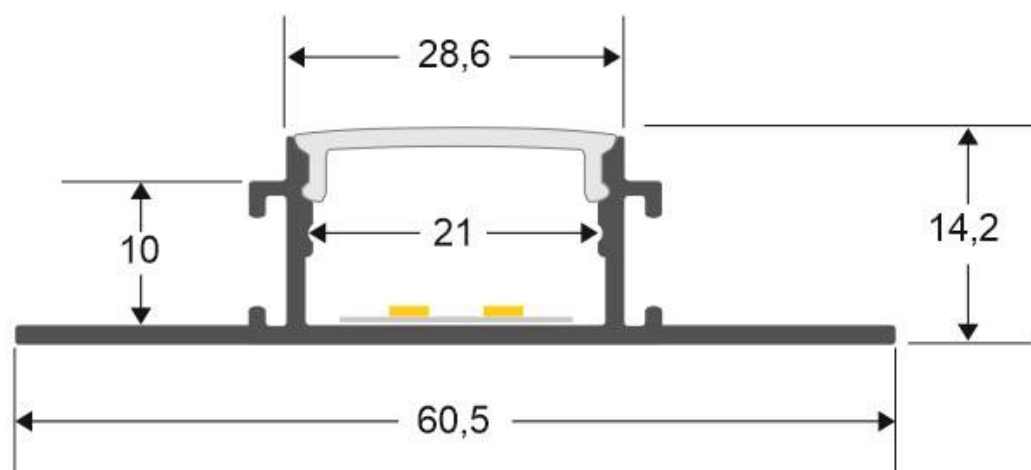

Tapas perfil BILD

Kit que incluye las tapas de cierre derecha e izquierda del perfil led BILD.

ESPECIFICACIONES

Interior-exterior

Interior

Referencia

LD1055348

Dimensiones del producto

1x2x1mm

Dimensiones del packaging

1x2x1cm

Certificados

CE
ROHS
ECORAE

DETALLES

Kit que incluye las tapas de cierre derecha e izquierda del perfil led BILD.

ESQUEMA DE INSTALACIÓN