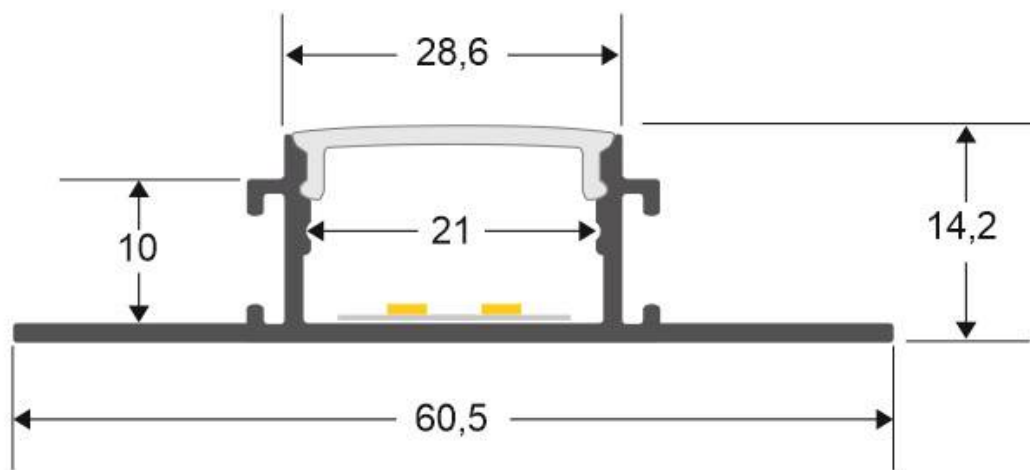

Tapas perfil BILD

Kit que incluye las tapas de cierre derecha e izquierda del perfil led BILD.

ESPECIFICACIONES

Interior-exterior

Interior

Referencia

LD1055348

Dimensiones del producto

1x2x1mm

Dimensiones del packaging

1x2x1cm

Certificados

CE
ROHS
ECORAE

DETALLES

Kit que incluye las tapas de cierre derecha e izquierda del perfil led BILD.

ESQUEMA DE INSTALACIÓN