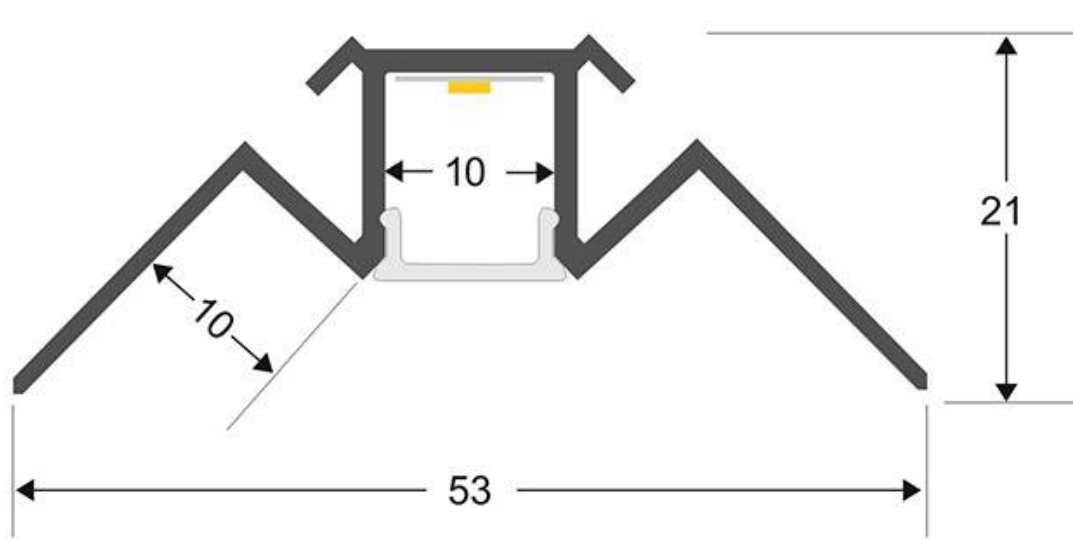

ESPECIFICACIONES

Longitud (Metros)	3 metros
Tira led - Tipo perfil	2empotrados
Ancho alojamiento	10.5mm
Color	aluminio
Interior-exterior	Interior
Otros	Kit todo incluido

Referencia

LD1055349

Dimensiones del producto

56,3x3000x22,2mm

Dimensiones del packaging

6x300x2,5cm

Certificados

CE
ROHS
ECORAE

DETALLES

Kit que incluye perfil de aluminio con difusor traslúcido de 3 metros y tapas.

Perfil fabricado en aluminio de alta calidad ideal para iluminación de cualquier ambiente (baños, cocinas, pasillos, salones, etc) Se instala en obra entre el pladur, yeso, azulejos, etc. Dispone de aletas troqueladas que facilita la inserción del cemento u otro material para asegurar así un agarre perfecto a la pared.

Apto para tiras de led y una potencia no superior a 20W/m. Si deseas que la iluminación sea lo más uniforme posible

Ficha técnica

KIT Perfil arquitectónico aluminio LING 3 metros

LEDBOX®

utiliza tiras led con un mínimo de 120led/metro.

ESQUEMA DE INSTALACIÓN

GALERIA

AVISO

Datos sujetos a cambios sin aviso. Excepto errores y omisiones. Asegúrese de utilizar el archivo más reciente posible.