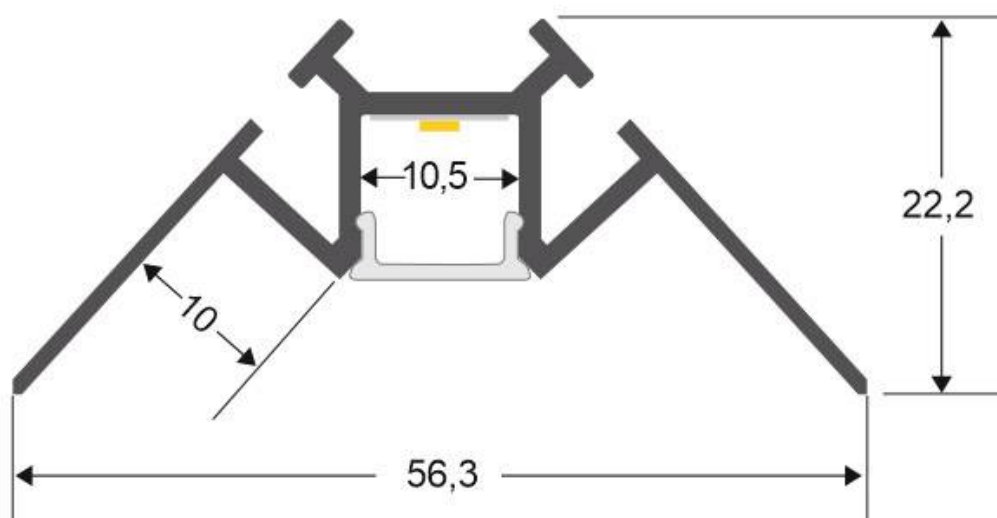

Tapas perfil LING

Kit que incluye las tapas de cierre derecha e izquierda del perfil led LING.

ESPECIFICACIONES

Interior-exterior

Interior

Referencia

LD1055350

Dimensiones del producto

1x2x1mm

Dimensiones del packaging

1x2x1cm

Certificados

CE
ROHS
ECORAE

DETALLES

Kit que incluye las tapas de cierre derecha e izquierda del perfil led LING.

ESQUEMA DE INSTALACIÓN