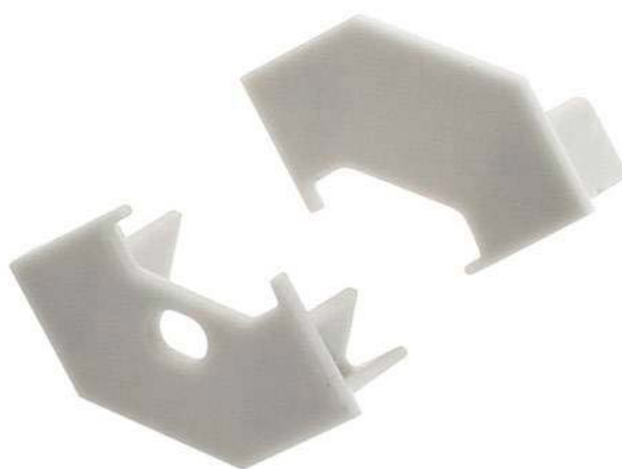

GALERIA

AVISO

Datos sujetos a cambios sin aviso. Excepto errores y omisiones. Asegúrese de utilizar el archivo más reciente posible.