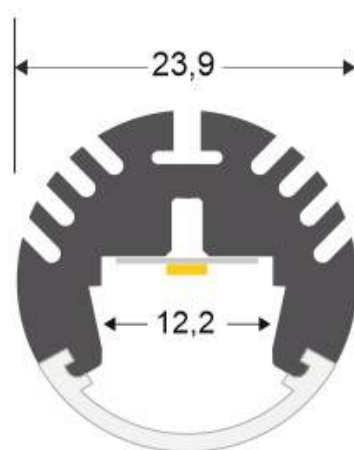

ESQUEMA DE INSTALACIÓN