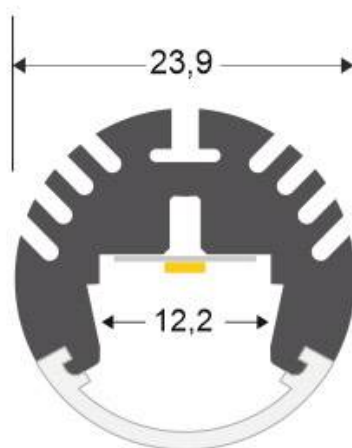

ESQUEMA DE INSTALACIÓN