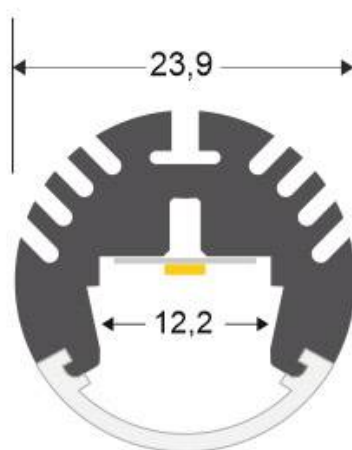

ESQUEMA DE INSTALACIÓN