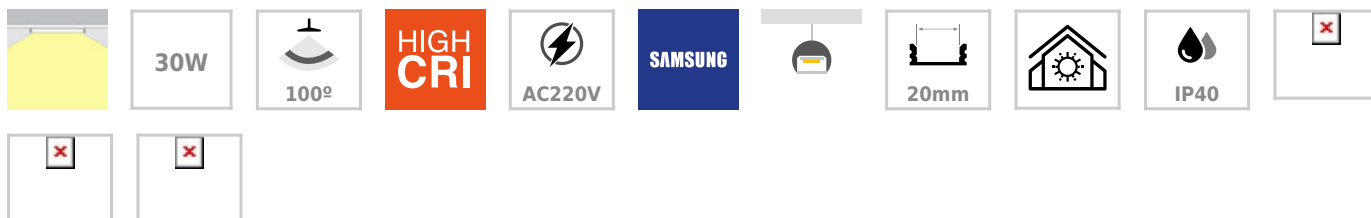

## Lámpara colgante KROB SUSPEND, 30W, 100cm

Luminaria de suspensión lineal que ofrece una iluminación general a través del difusor de policarbonato opal que crea un ambiente perfecto para cualquier estancia.

### ESPECIFICACIONES

Otros	Perfil con luz, Kit todo incluido
Potencia	<b>30W</b>
Flujo luminoso	<b>2000lm, 2100lm, 2200lm</b>
Ángulo de apertura	<b>100º</b>
Temperatura de color	<b>3000K, 4000K, 6200K</b>
CRI	<b>85</b>
Alimentación	<b>AC220V</b>
Tensión de funcionamiento	<b>AC85-265V</b>
Chip	<b>Samsung SMD5630</b>
Tira led - Tipo perfil	<b>6suspendida</b>
Ancho alojamiento	<b>20mm</b>
Color	<b>aluminio</b>
Interior-exterior	<b>Interior</b>
Protección IP	<b>IP40</b>
Estilo	<b>moderno</b>
Estancia	<b>salon, oficina</b>

#### Dimensiones del producto

20x1000x1000mm