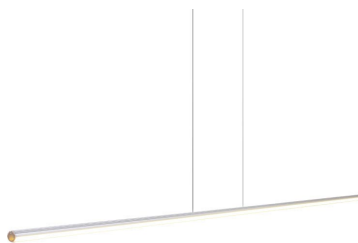

Lámpara colgante KROB SUSPEND, 60W, 200cm

Luminaria de suspensión lineal de 2 metros de longitud que ofrece una iluminación general a través del difusor de policarbonato opal que crea un ambiente perfecto para cualquier estancia.

DETALLES

Luminaria colgante minimalista realizada en aluminio anodizado silver y difusor opal de 2 metros de longitud.

Se suministra con florón que aloja el driver led y conexiones en color blanco. Si lo necesitas en color silver, indícalo en tu pedido.

Incluye cables de suspensión que se pueden ajustar a la medida deseada fácilmente hasta 1 metro de longitud. El driver led se oculta en el florón del techo. El cable de alimentación simula un cable de acero, por lo que visualmente pasa desapercibido, dando a la luminaria una estética limpia y minimalista.

ESQUEMA DE INSTALACIÓN

Ficha técnica

Lámpara colgante KROB SUSPEND, 60W, 200cm

LEDBOX®

GALERIA

Ficha técnica

Lámpara colgante KROB SUSPEND, 60W, 200cm

LEDBOX®