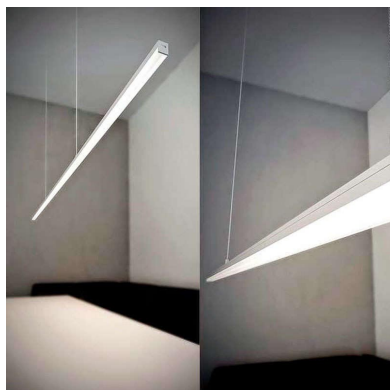

Perfil aluminio ALKAL SUSPEND para tiras LED, 2 metros

Perfil de aluminio para proteger y ocultar las tiras led, lo que permite realizar instalaciones profesionales, limpias y con estilo.

ESPECIFICACIONES

3x100x2cm

Certificados

CE
ROHS
ECORAE

DETALLES

Los perfiles LedBox son perfectos para proteger y ocultar las tiras led, lo que permite realizar instalaciones profesionales, limpias y con estilo.

INCLUYE: perfil de aluminio de 2 metros

Opcionalmente puede adquirir la cubierta transparente o traslúcida, anclajes y tapones que necesite para completar su instalación.

Los perfiles LedBox son adecuados tanto para tiras de led flexibles como tiras rígidas. Sus diferentes acabados y formas son adecuados para distintas aplicaciones de decoración como crear líneas de luz empotradas en cualquier tipo de material, marcaje de escalones de escalera, iluminar vitrinas y estantes, bajos de armarios de cocina, soluciones estéticas en baños, barandillas, etc. El único límite es tu imaginación.

Ficha técnica

Perfil aluminio ALKAL SUSPEND para tiras LED, 2 metros

LEDBOX[®]

ESQUEMA DE INSTALACIÓN

GALERIA

AVISO

Datos sujetos a cambios sin aviso. Excepto errores y omisiones. Asegúrese de utilizar el archivo más reciente posible.