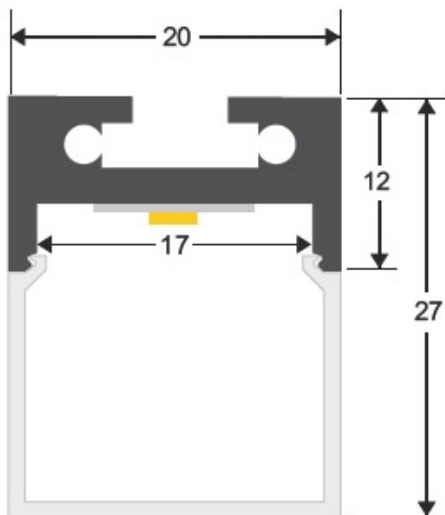

ESQUEMA DE INSTALACIÓN