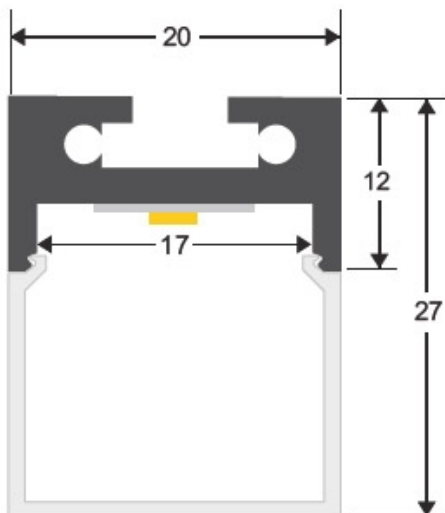

Longitud (Metros)	1 metro
Tira led - Tipo perfil	6suspendida
Ancho alojamiento	17mm
Color	aluminio
Interior-exterior	Interior

Referencia

LD1055107

Dimensiones del producto

20x1000x20mm

Dimensiones del packaging

3x100x2cm

Certificados

CE
ROHS
ECORAE

DETALLES

Los perfiles LedBox son perfectos para proteger y ocultar las tiras led, lo que permite realizar instalaciones profesionales, limpias y con estilo.

INCLUYE: perfil de aluminio de 1 metro

Opcionalmente puede adquirir la cubierta transparente o traslúcida, anclajes y tapones que necesite para completar su instalación.

Los perfiles LedBox son adecuados tanto para tiras de led flexibles como tiras rígidas. Sus diferentes acabados y formas son adecuados para distintas aplicaciones de decoración como crear líneas de luz empotradas en cualquier tipo de material, marcaje de escalones de escalera, iluminar vitrinas y estantes, bajos de armarios de cocina, soluciones estéticas en baños, barandillas, etc. El único límite es tu imaginación.

Ficha técnica

Perfil aluminio ALKAL SUSPEND para tiras LED, 1 metro

LEDBOX[®]

ESQUEMA DE INSTALACIÓN

GALERIA

Ficha técnica

Perfil aluminio ALKAL SUSPEND para tiras LED, 1 metro

LEDBOX®