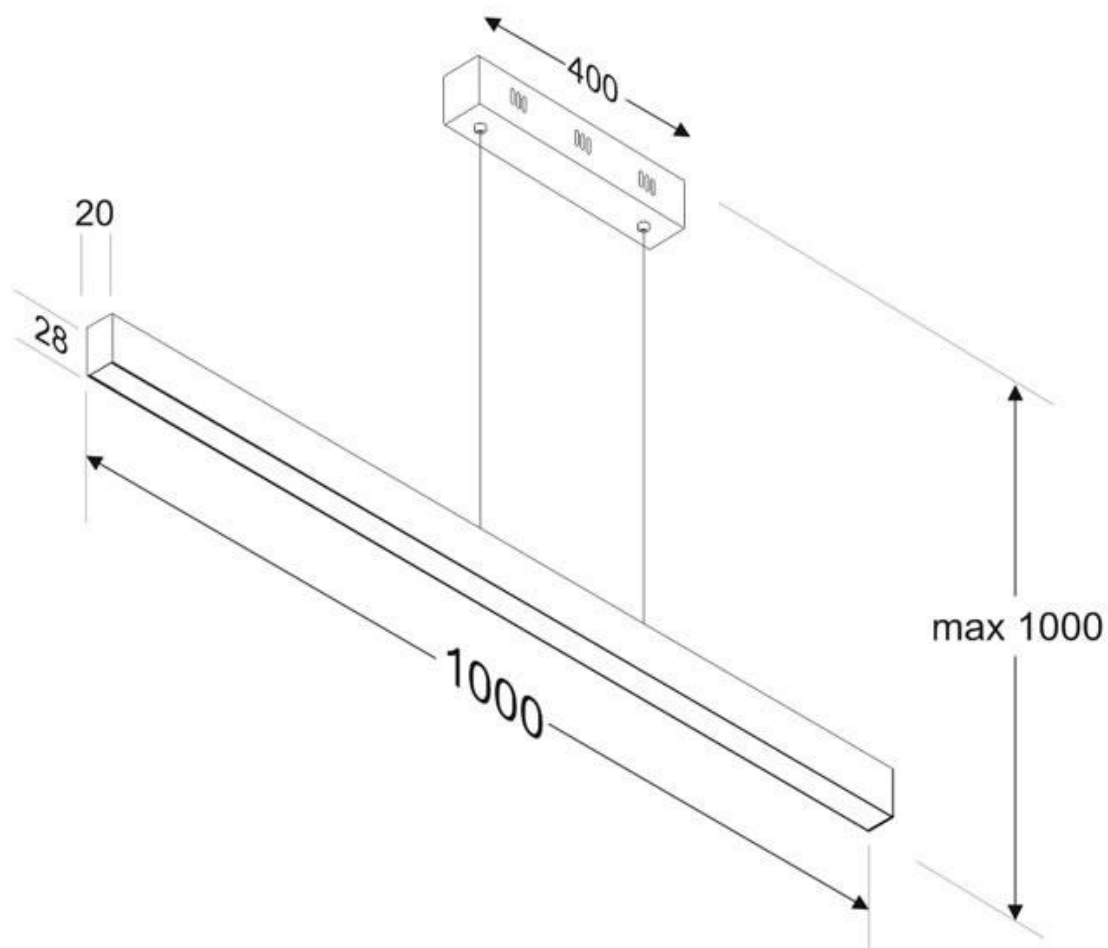

ESQUEMA DE INSTALACIÓN