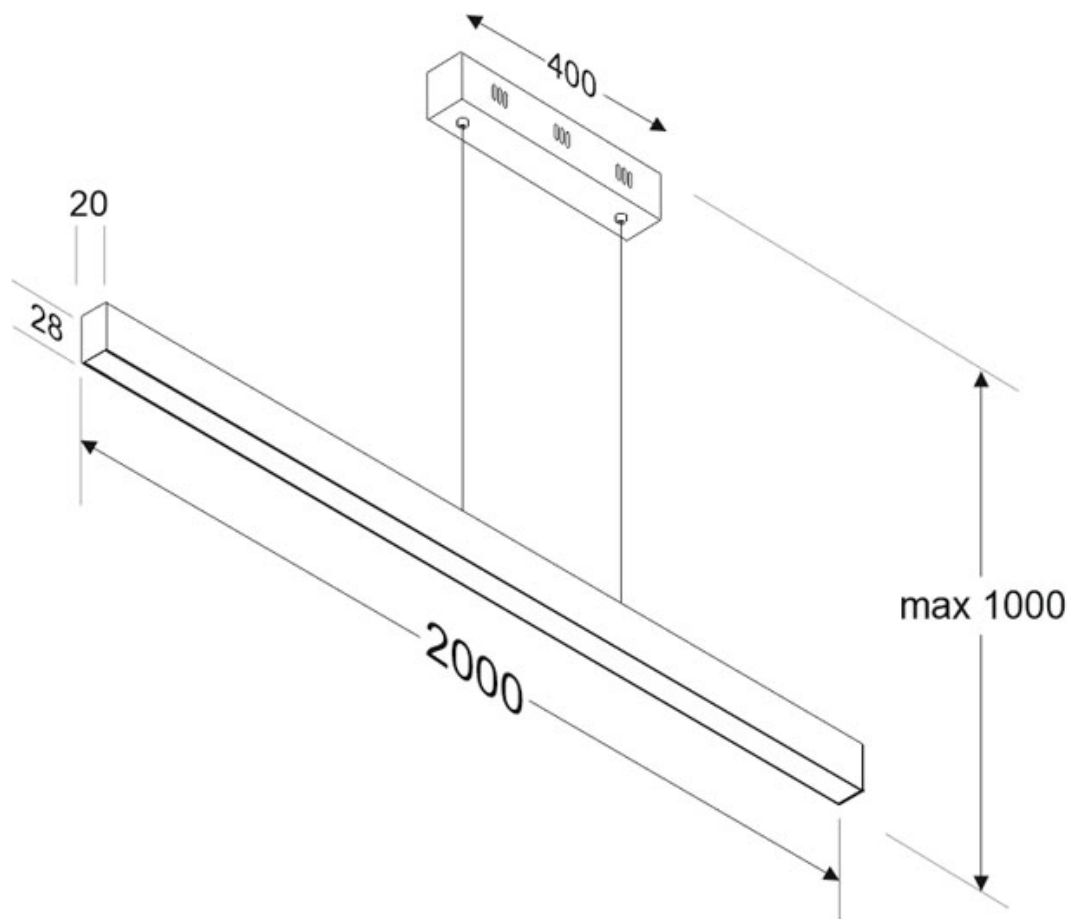

ESQUEMA DE INSTALACIÓN