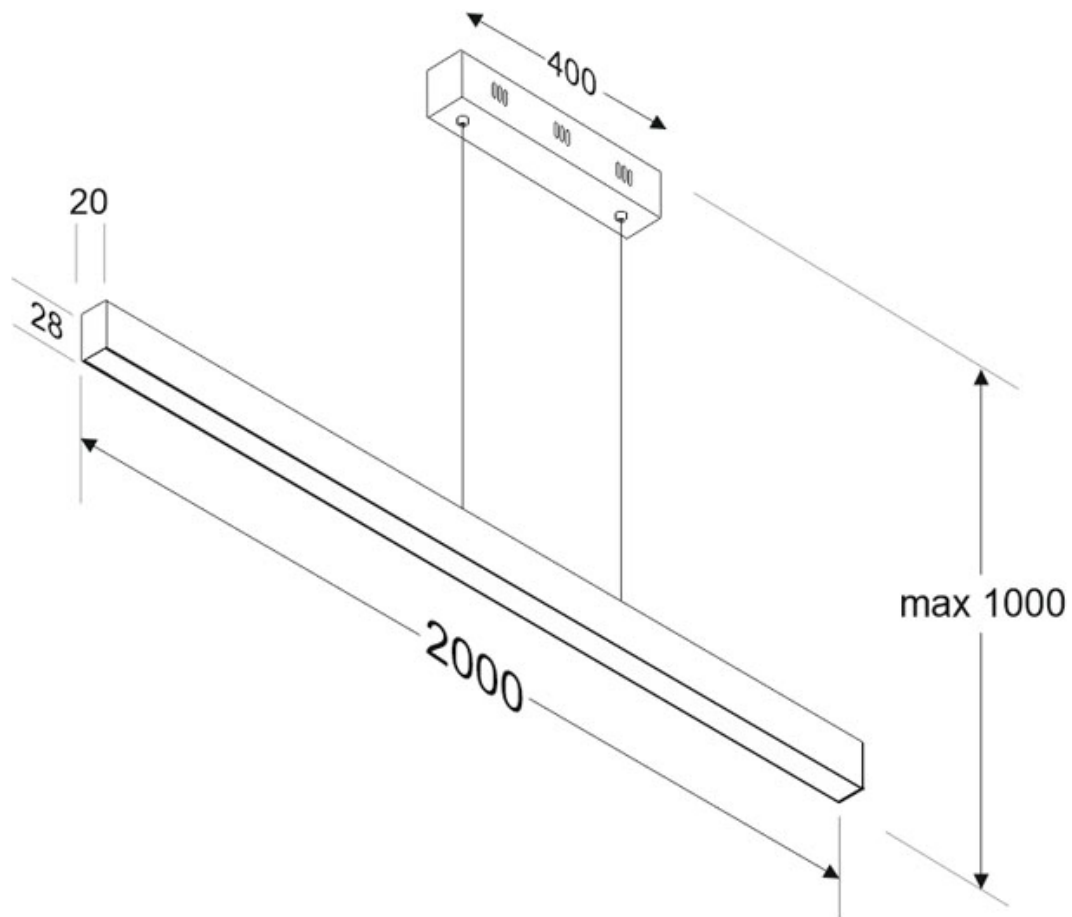

ESQUEMA DE INSTALACIÓN