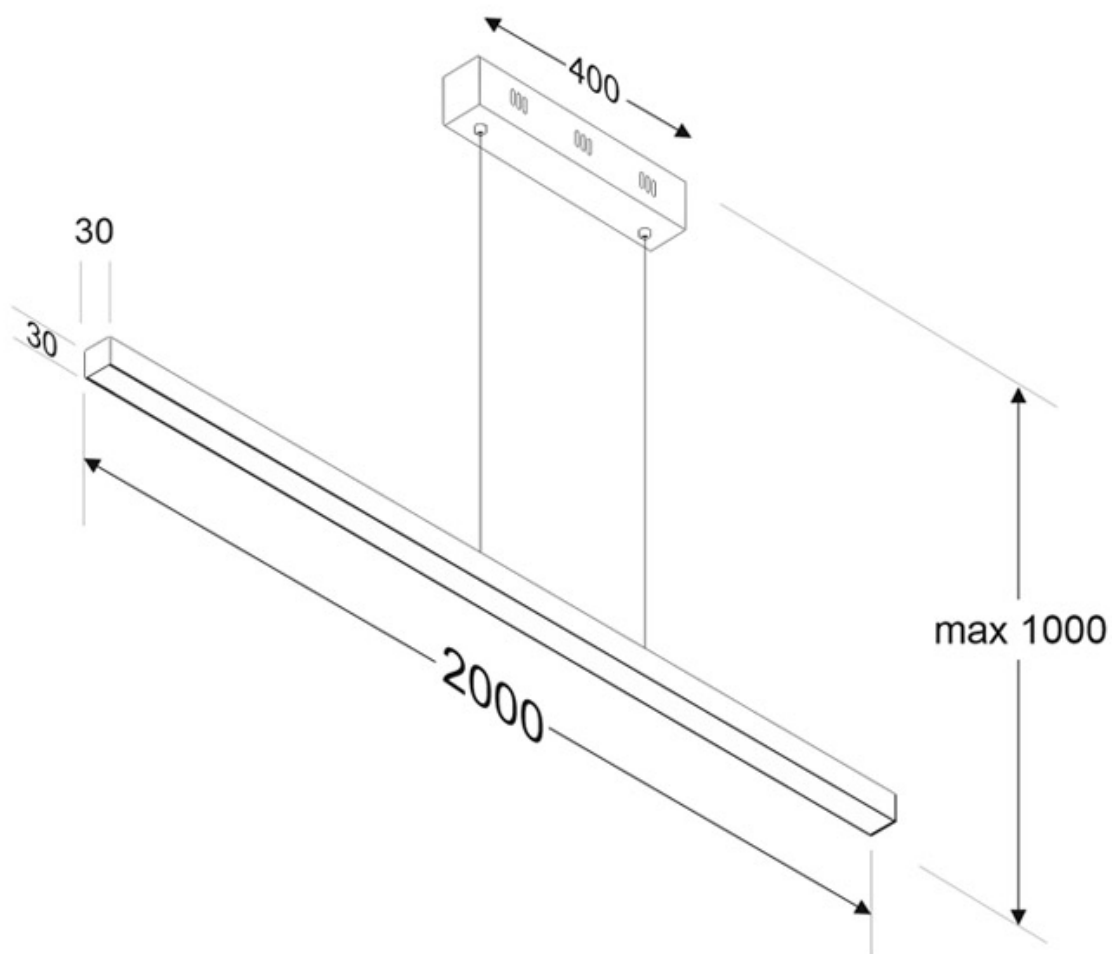

ESQUEMA DE INSTALACIÓN