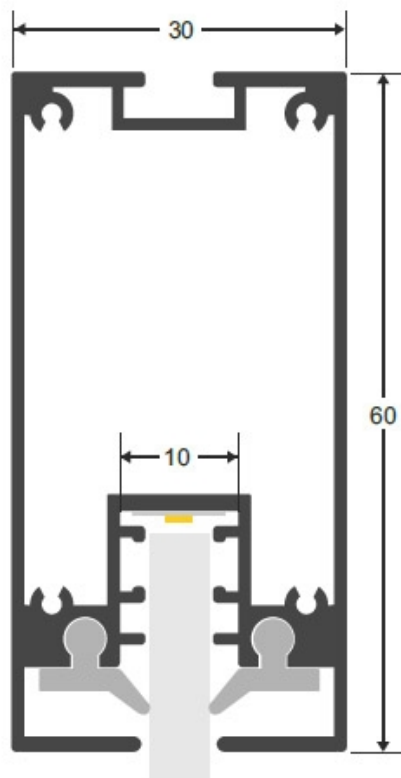

### ESPECIFICACIONES

Longitud (Metros)	<b>1 metro</b>
Tira led - Tipo perfil	<b>6suspendida</b>
Ancho alojamiento	<b>10mm</b>
Color	<b>aluminio</b>
Interior-exterior	<b>Interior</b>
Otros	<b>Kit todo incluido</b>

#### Dimensiones del producto

30x1000x60mm

## Ficha técnica

KIT - Perfil aluminio PROLUX para tiras LED, 120 cm

LEDBOX®

adecuados para distintas aplicaciones de decoración como crear líneas de luz empotradas en cualquier tipo de material, marcaje de escalones de escalera, iluminar

## ESQUEMA DE INSTALACIÓN