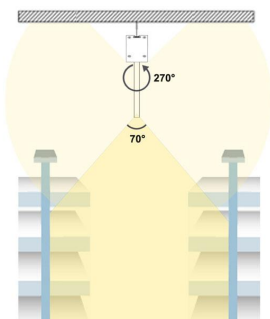

Distribución lumínica