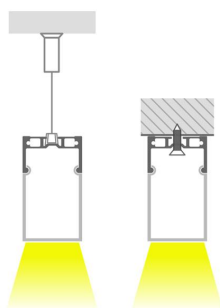

Instalación