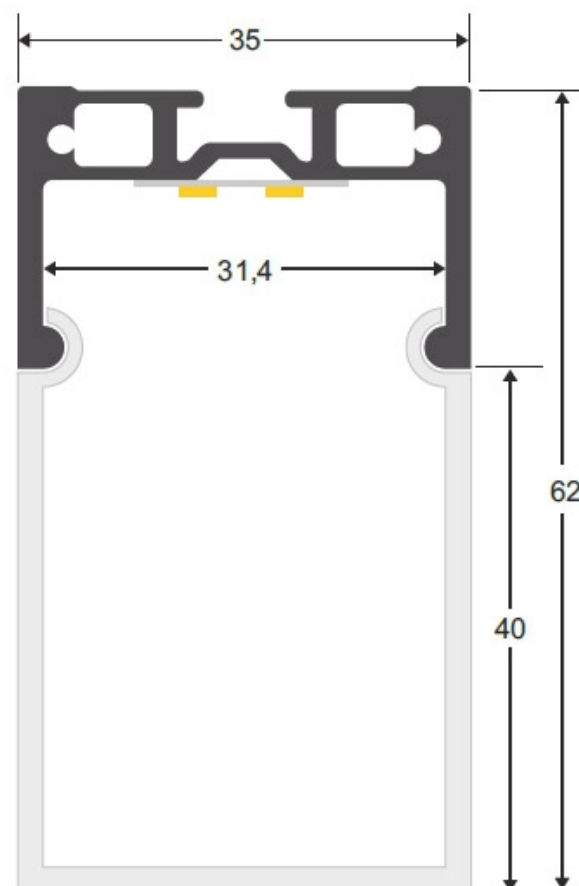

ESQUEMA DE INSTALACIÓN