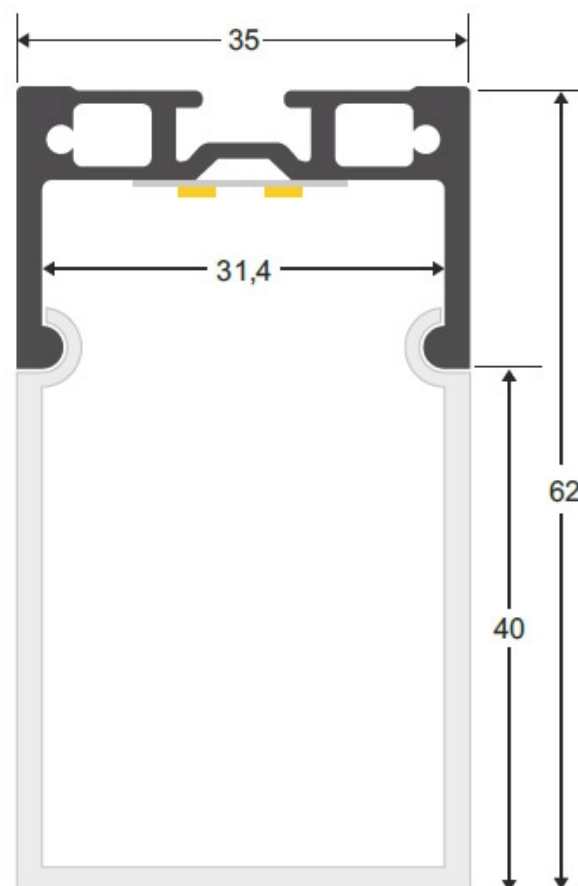

ESQUEMA DE INSTALACIÓN