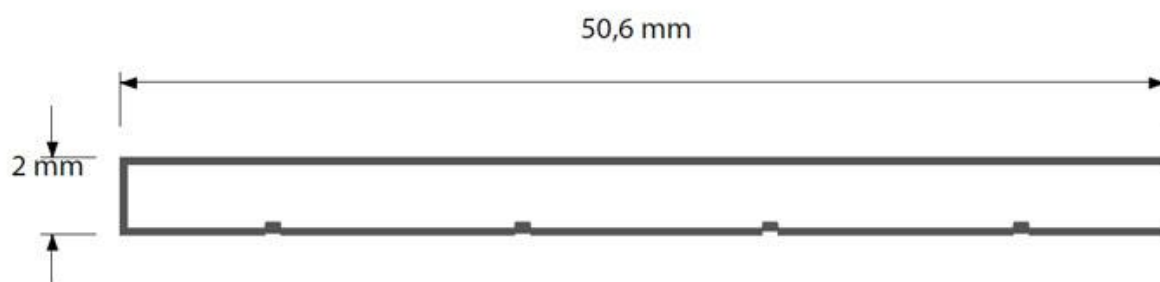

Interconexión interior NORLUX

Pieza para conectar perfiles NORLUX y poder realizar fácilmente instalaciones lineales de cualquier longitud.

ESPECIFICACIONES

Interior-exterior

Interior

Referencia

LD1055205

Dimensiones del producto

100x52x2mm

Dimensiones del packaging

1x3x1cm

Certificados

CE

ROHS

ECORAEE

DETALLES

Pieza para conectar perfiles NORLUX y poder realizar

fácilmente instalaciones lineales de cualquier longitud.

ESQUEMA DE INSTALACIÓN

GALERIA

AVISO

Datos sujetos a cambios sin aviso. Excepto errores y omisiones. Asegúrese de utilizar el archivo más reciente posible.