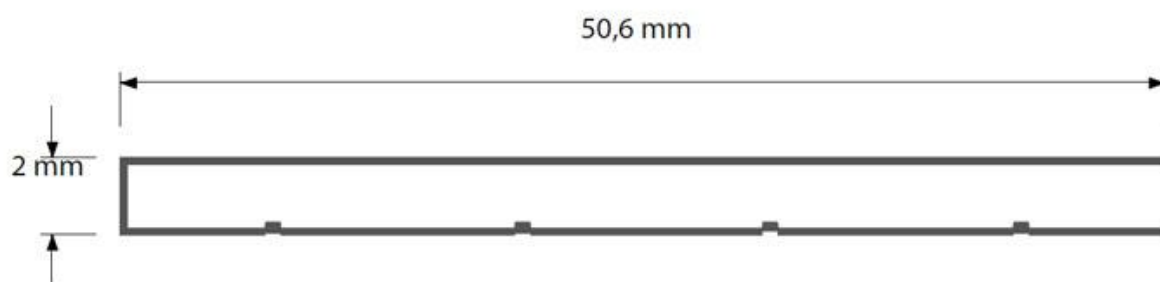

Interconexión interior NORLUX

Pieza para conectar perfiles NORLUX y poder realizar fácilmente instalaciones lineales de cualquier longitud.

ESPECIFICACIONES

Interior-exterior

Interior

Referencia

LD1055205

Dimensiones del producto

100x52x2mm

Dimensiones del packaging

1x3x1cm

Certificados

CE
ROHS
ECORAE

DETALLES

Pieza para conectar perfiles NORLUX y poder realizar fácilmente instalaciones lineales de cualquier longitud.

ESQUEMA DE INSTALACIÓN