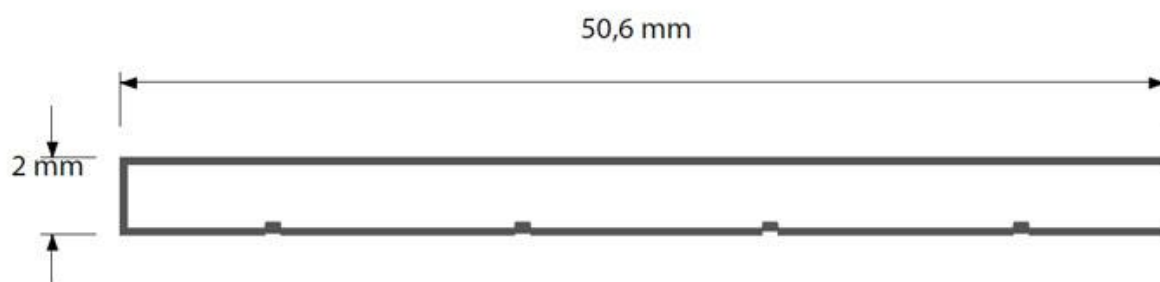

Interconexión interior NORLUX

Pieza para conectar perfiles NORLUX y poder realizar fácilmente instalaciones lineales de cualquier longitud.

ESPECIFICACIONES

Interior-exterior

Interior

Referencia

LD1055205

Dimensiones del producto

100x52x2mm

Dimensiones del packaging

1x3x1cm

Certificados

CE
ROHS
ECORAE

DETALLES

Pieza para conectar perfiles NORLUX y poder realizar

fácilmente instalaciones lineales de cualquier longitud.

ESQUEMA DE INSTALACIÓN

GALERIA

AVISO

Datos sujetos a cambios sin aviso. Excepto errores y omisiones. Asegúrese de utilizar el archivo más reciente posible.