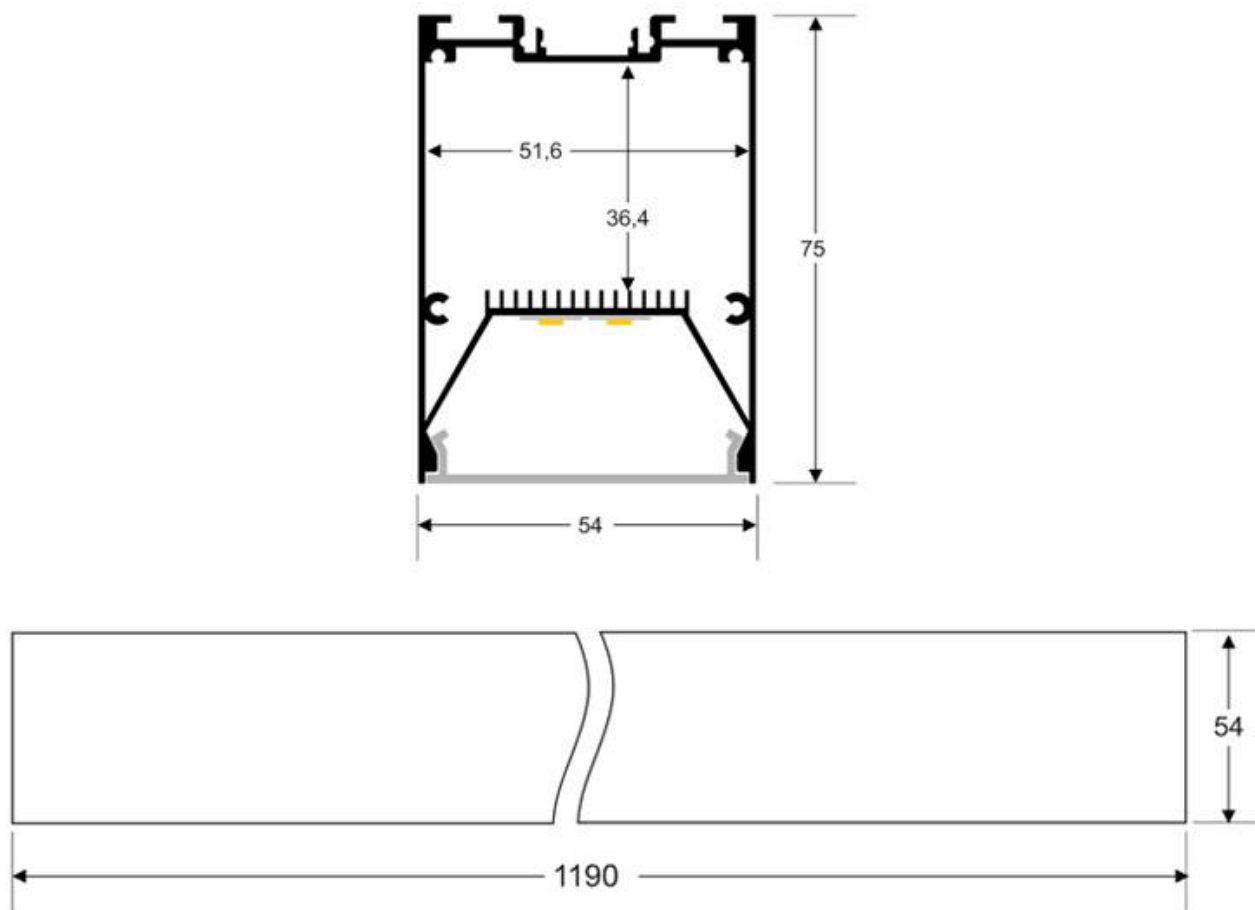

Referencia

LD1010548

Color de luz

Blanco dual Regulable

Dimensiones del producto

75x1190x54mm

Dimensiones del packaging

9x125x6cm

blanco cálido o blanco frío según el modelo.

Incluye cables de suspensión que se pueden ajustar a la medida deseada fácilmente hasta 1 metro de longitud.

Las lamparas compradas a medida no es posible efectuar devolución al estar personalizadas a la medida del cliente.

ESQUEMA DE INSTALACIÓN

Distribución lumínica

H(m)	D(m)	E(lux)
1 m	3.1 m	559 lx
2 m	6.2 m	185 lx
3 m	9.3 m	97 lx
4 m	12.4 m	50 lx
5 m	15.5 m	39 lx

Beam Angle: 119°

Instalación

GALERIA

Ficha técnica

Lámpara colgante SERK DUAL, 28W, 120cm, regulable + mando