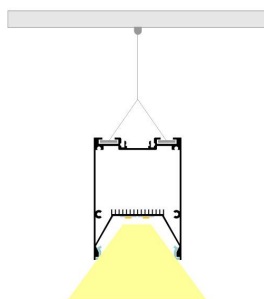

ESPECIFICACIONES

Otros	Perfil con luz, Regulable, Kit todo incluido
Potencia	40W
Flujo luminoso	4180lm
Temperatura de color	4000K
Chip	Epistar SMD2835
Tira led - Tipo perfil	6suspendida
Color	aluminio
Interior-exterior	Interior
Protección IP	IP40
Estilo	moderno
Tipo de regulación	TRIAC
Estancia	salon,cocina

ESQUEMA DE INSTALACIÓN

Distribución lumínica

H(m)	D(m)	E(lux)
1 m	3.1 m	750 lx
2 m	6.2 m	255 lx
3 m	9.3 m	133 lx
4 m	12.4 m	70 lx
5 m	15.5 m	54 lx

Beam Angle: 120°

Instalación

GALERIA

Ficha técnica

Lámpara colgante SERK, 40W, 120cm, TRIAC regulable