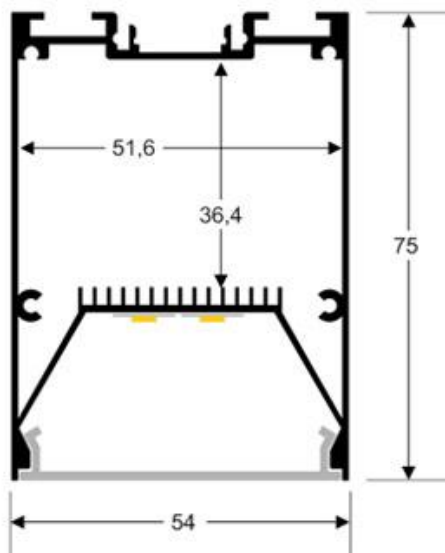

Referencia

LD1010546

Color de luz

Blanco neutro Regulable

Dimensiones del producto

75x1190x54mm

Dimensiones del packaging

9x125x6cm

Es un verdadero punto de atracción en la decoración de

Ficha técnica

Lámpara colgante SERK, 40W, 120cm, TRIAC regulable

LEDBOX®

cualquier ambiente a la vez que proporciona una iluminación general y de amplia difusión en color de luz blanco cálido o blanco frío según el modelo.

Incluye cables de suspensión que se pueden ajustar a la

medida deseada fácilmente hasta 1,5 metros de longitud.

Las lamparas compradas a medida no es posible efectuar devolución al estar personalizadas a la medida del cliente.

ESQUEMA DE INSTALACIÓN

Distribución lumínica

H(m)	D(m)	E(lux)
1 m	3.1 m	750 lx
2 m	6.2 m	255 lx
3 m	9.3 m	133 lx
4 m	12.4 m	70 lx
5 m	15.5 m	54 lx

Beam Angle: 120°

Instalación

GALERIA

Ficha técnica

Lámpara colgante SERK, 40W, 120cm, TRIAC regulable