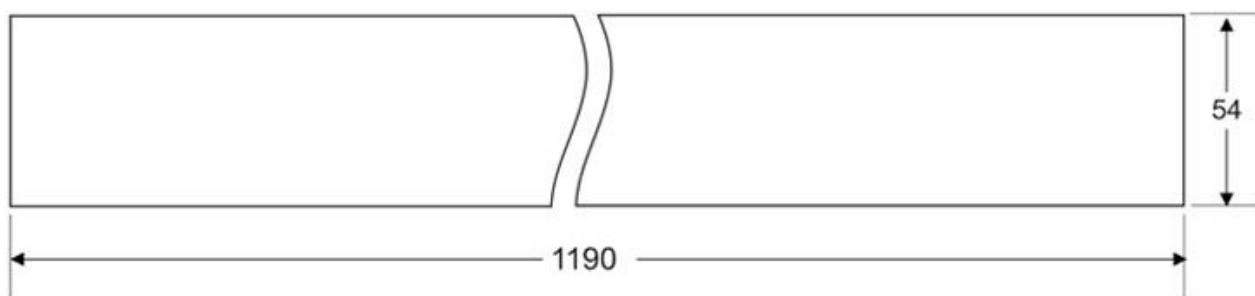

Referencia

LD1010546

Color de luz

Blanco neutro Regulable

Dimensiones del producto

75x1190x54mm

Dimensiones del packaging

9x125x6cm

Es un verdadero punto de atracción en la decoración de

Ficha técnica

Lámpara colgante SERK, 40W, 120cm, TRIAC regulable

LEDBOX®

cualquier ambiente a la vez que proporciona una iluminación general y de amplia difusión en color de luz blanco cálido o blanco frío según el modelo.

ESQUEMA DE INSTALACIÓN

Distribución lumínica

H(m)	D(m)	E(lux)
1 m	3.1 m	750 lx
2 m	6.2 m	255 lx
3 m	9.3 m	133 lx
4 m	12.4 m	70 lx
5 m	15.5 m	54 lx

Beam Angle: 120°

Instalación

GALERIA

Ficha técnica

Lámpara colgante SERK, 40W, 120cm, TRIAC regulable