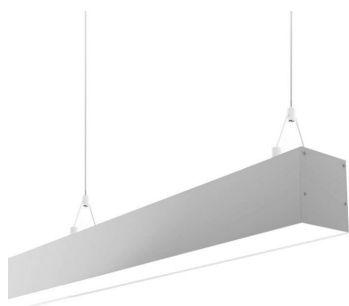

Lámpara colgante SERK, 40W, 120cm, TRIAC regulable

Luminaria de suspensión lineal que ofrece una iluminación general a través del difusor de policarbonato opal que crea un ambiente perfecto para cualquier estancia. Regulación de intensidad TRIAC.

ESPECIFICACIONES

Otros	Perfil con luz, Regulable, Kit todo incluido
Potencia	40W
Flujo luminoso	4180lm
Temperatura de color	4000K
Chip	Epistar SMD2835
Tira led - Tipo perfil	6suspendida
Color	aluminio
Interior-exterior	Interior
Protección IP	IP40
Estilo	moderno
Tipo de regulación	TRIAC
Estancia	salon,cocina

Es un verdadero punto de atracción en la decoración de

Ficha técnica

Lámpara colgante SERK, 40W, 120cm, TRIAC regulable

LEDBOX®

cualquier ambiente a la vez que proporciona una iluminación general y de amplia difusión en color de luz blanco cálido o blanco frío según el modelo.

ESQUEMA DE INSTALACIÓN

Distribución lumínica

H(m)	D(m)	E(lux)
1 m	3.1 m	750 lx
2 m	6.2 m	255 lx
3 m	9.3 m	133 lx
4 m	12.4 m	70 lx
5 m	15.5 m	54 lx

Beam Angle: 120°

Instalación

GALERIA

Ficha técnica

Lámpara colgante SERK, 40W, 120cm, TRIAC regulable