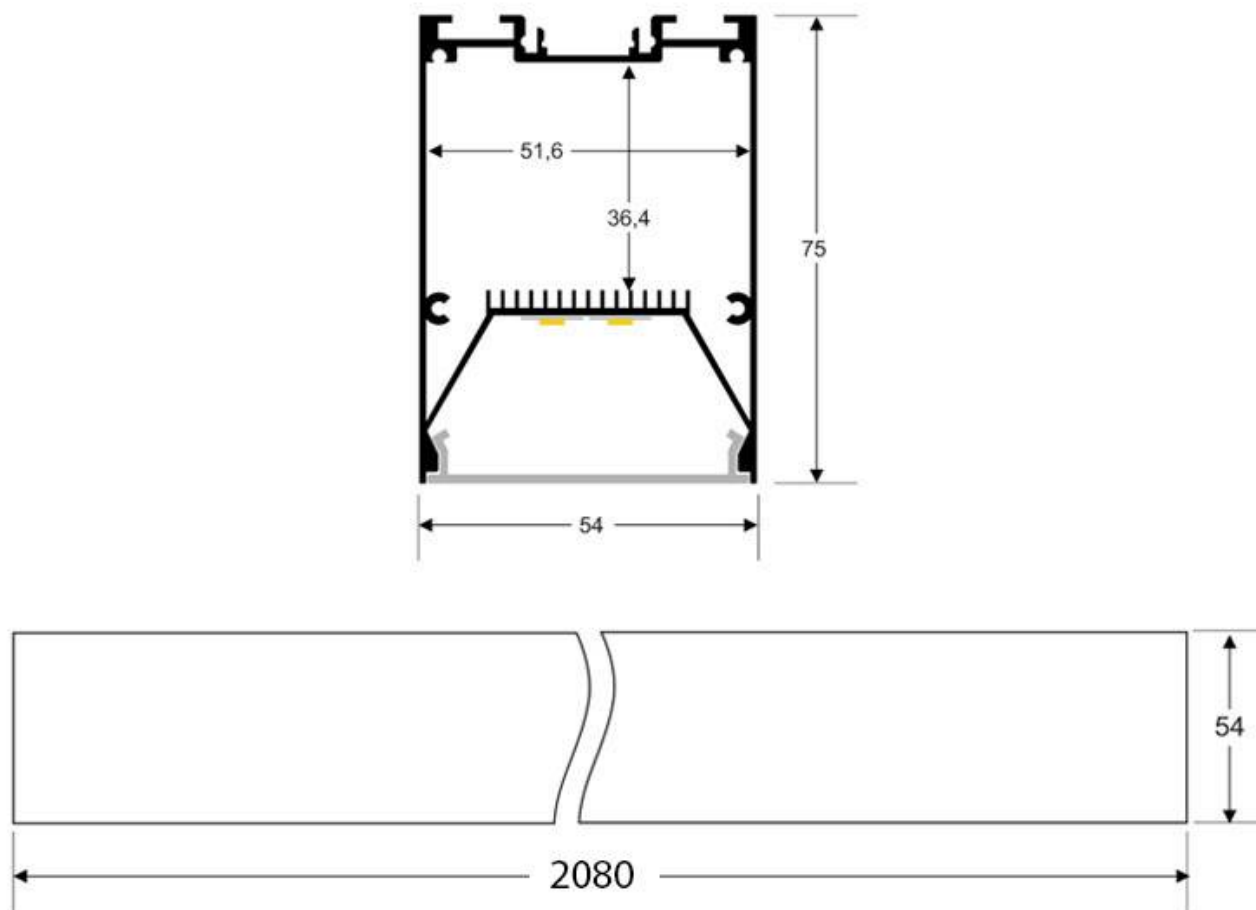

Ficha técnica

Lámpara colgante SERK, 70W, 208cm, 0-10V regulable, blanco

LEDBOX®

ESQUEMA DE INSTALACIÓN