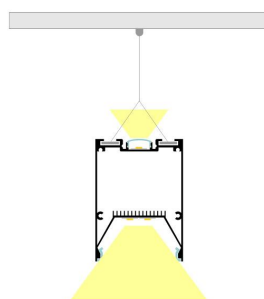

ESPECIFICACIONES

Otros	Perfil con luz, Regulable, Kit todo incluido
Potencia	50W
Flujo luminoso	4950lm
Temperatura de color	4000K
Chip	Epistar SMD2835
Tira led - Tipo perfil	6suspendida
Color	aluminio
Interior-exterior	Interior
Protección IP	IP40
Estilo	moderno
Tipo de regulación	TRIAC
Estancia	salon,cocina

Incluye cables de suspensión que se pueden ajustar a la medida deseada fácilmente hasta 1 metro de longitud.

Ficha técnica

Lámpara colgante SERK UP, 50W, 120cm, TRIAC regulable

LEDBOX®

ESQUEMA DE INSTALACIÓN

Distribución lumínica

H(m)	D(m)	E(lux)
1 m	3.1 m	750 lx
2 m	6.2 m	255 lx
3 m	9.3 m	133 lx
4 m	12.4 m	70 lx
5 m	15.5 m	54 lx

Beam Angle: 120°

Instalación

GALERIA

Ficha técnica

Lámpara colgante SERK UP, 50W, 120cm, TRIAC regulable