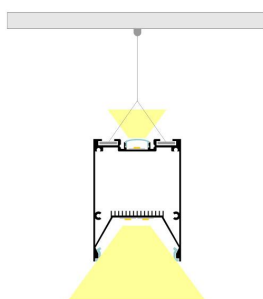

ESPECIFICACIONES

Otros	Perfil con luz, Regulable, Kit todo incluido
Potencia	50W
Flujo luminoso	4950lm
Temperatura de color	4000K
Chip	Epistar SMD2835
Tira led - Tipo perfil	6suspendida
Color	aluminio
Interior-exterior	Interior
Protección IP	IP40
Estilo	moderno
Tipo de regulación	TRIAC
Estancia	salon,cocina

Incluye cables de suspensión que se pueden ajustar a la medida deseada fácilmente hasta 1 metro de longitud.

Ficha técnica

Lámpara colgante SERK UP, 50W, 120cm, TRIAC regulable

LEDBOX®

ESQUEMA DE INSTALACIÓN

Distribución lumínica

H(m)	D(m)	E(lux)
1 m	3.1 m	750 lx
2 m	6.2 m	255 lx
3 m	9.3 m	133 lx
4 m	12.4 m	70 lx
5 m	15.5 m	54 lx

Beam Angle: 120°

Instalación

GALERIA

Ficha técnica

Lámpara colgante SERK UP, 50W, 120cm, TRIAC regulable