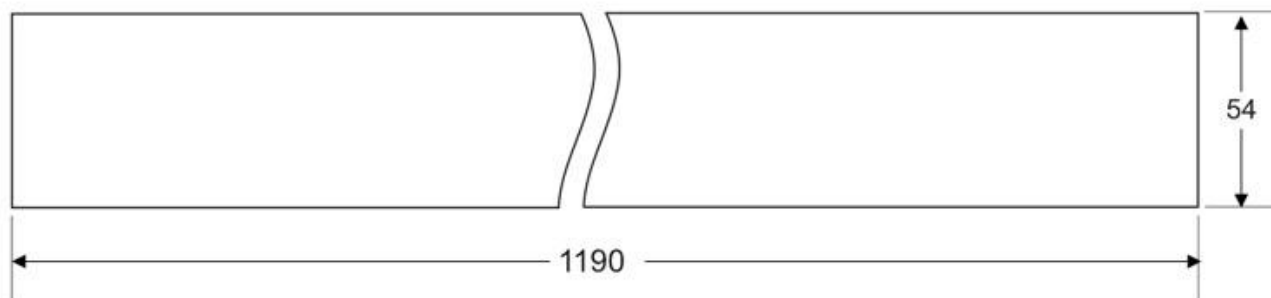

Es un verdadero punto de atracción en la decoración de

Ficha técnica

Lámpara colgante SERK UP, 50W, 120cm, TRIAC regulable

LEDBOX®

cualquier ambiente a la vez que proporciona una iluminación general y de amplia difusión.

Incluye cables de suspensión que se pueden ajustar a la medida deseada fácilmente hasta 1 metro de longitud.

Ficha técnica

Lámpara colgante SERK UP, 50W, 120cm, TRIAC regulable

LEDBOX®

ESQUEMA DE INSTALACIÓN

Distribución lumínica

H(m)	D(m)	E(lux)
1 m	3.1 m	750 lx
2 m	6.2 m	255 lx
3 m	9.3 m	133 lx
4 m	12.4 m	70 lx
5 m	15.5 m	54 lx

Beam Angle: 120°

Instalación

GALERIA

Ficha técnica

Lámpara colgante SERK UP, 50W, 120cm, TRIAC regulable