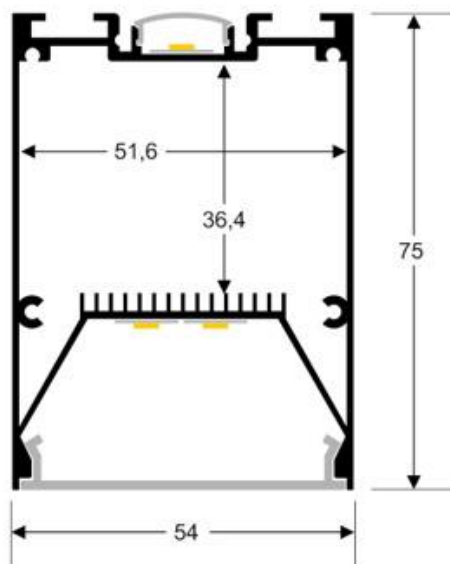

Referencia

LD1010547

Color de luz

Blanco neutro Regulable

Dimensiones del producto

75x1190x54mm

Dimensiones del packaging

9x125x6cm

Es un verdadero punto de atracción en la decoración de

Ficha técnica

Lámpara colgante SERK UP, 50W, 120cm, TRIAC regulable

LEDBOX®

cualquier ambiente a la vez que proporciona una iluminación general y de amplia difusión.

Incluye cables de suspensión que se pueden ajustar a la medida deseada fácilmente hasta 1 metro de longitud.

Ficha técnica

Lámpara colgante SERK UP, 50W, 120cm, TRIAC regulable

LEDBOX®

ESQUEMA DE INSTALACIÓN

Distribución lumínica

H(m)	D(m)	E(lux)
1 m	3.1 m	750 lx
2 m	6.2 m	255 lx
3 m	9.3 m	133 lx
4 m	12.4 m	70 lx
5 m	15.5 m	54 lx

Beam Angle: 120°

Instalación

GALERIA

Ficha técnica

Lámpara colgante SERK UP, 50W, 120cm, TRIAC regulable