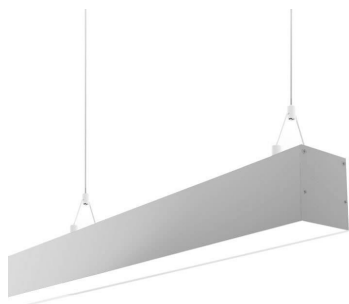

Lámpara colgante SERK UP, 50W, 120cm, TRIAC regulable

Luminaria de suspensión lineal que ofrece una iluminación general a través del difusor de policarbonato opal que crea un ambiente perfecto para cualquier estancia. Regulación de intensidad TRIAC.

ESPECIFICACIONES

Otros	Perfil con luz, Regulable, Kit todo incluido
Potencia	50W
Flujo luminoso	4950lm
Temperatura de color	4000K
Chip	Epistar SMD2835
Tira led - Tipo perfil	6suspendida
Color	aluminio
Interior-exterior	Interior
Protección IP	IP40
Estilo	moderno
Tipo de regulación	TRIAC
Estancia	salon,cocina

Incluye cables de suspensión que se pueden ajustar a la medida deseada fácilmente hasta 1 metro de longitud.

Ficha técnica

Lámpara colgante SERK UP, 50W, 120cm, TRIAC regulable

LEDBOX®

ESQUEMA DE INSTALACIÓN

Distribución lumínica

H(m)	D(m)	E(lux)
1 m	3.1 m	750 lx
2 m	6.2 m	255 lx
3 m	9.3 m	133 lx
4 m	12.4 m	70 lx
5 m	15.5 m	54 lx

Beam Angle: 120°

Instalación

GALERIA

Ficha técnica

Lámpara colgante SERK UP, 50W, 120cm, TRIAC regulable