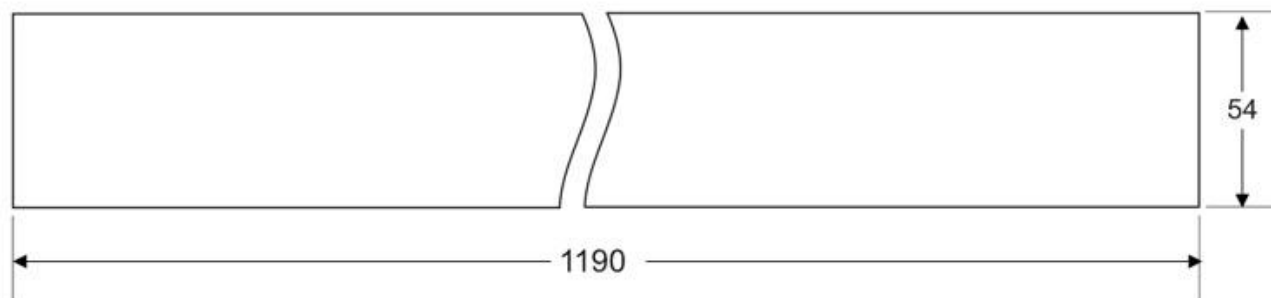

Es un verdadero punto de atracción en la decoración de

Ficha técnica

Lámpara colgante SERK UP, 50W, 120cm, TRIAC regulable

LEDBOX®

cualquier ambiente a la vez que proporciona una iluminación general y de amplia difusión.

Incluye cables de suspensión que se pueden ajustar a la medida deseada fácilmente hasta 1 metro de longitud.

Ficha técnica

Lámpara colgante SERK UP, 50W, 120cm, TRIAC regulable

LEDBOX®

ESQUEMA DE INSTALACIÓN

Distribución lumínica

H(m)	D(m)	E(lux)
1 m	3.1 m	750 lx
2 m	6.2 m	255 lx
3 m	9.3 m	133 lx
4 m	12.4 m	70 lx
5 m	15.5 m	54 lx

Beam Angle: 120°

Instalación

GALERIA

Ficha técnica

Lámpara colgante SERK UP, 50W, 120cm, TRIAC regulable