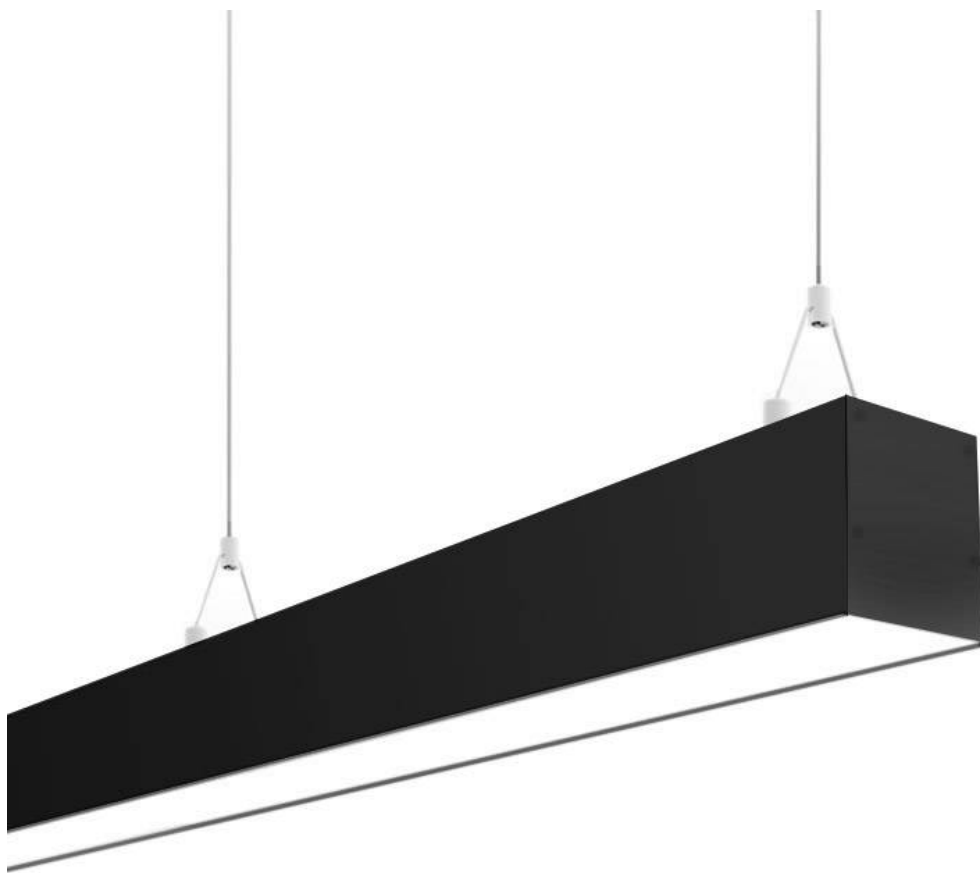

Ficha técnica

Lámpara colgante SERK, 70W, 208cm, TRIAC regulable, negro

LEDBOX®

GALERIA