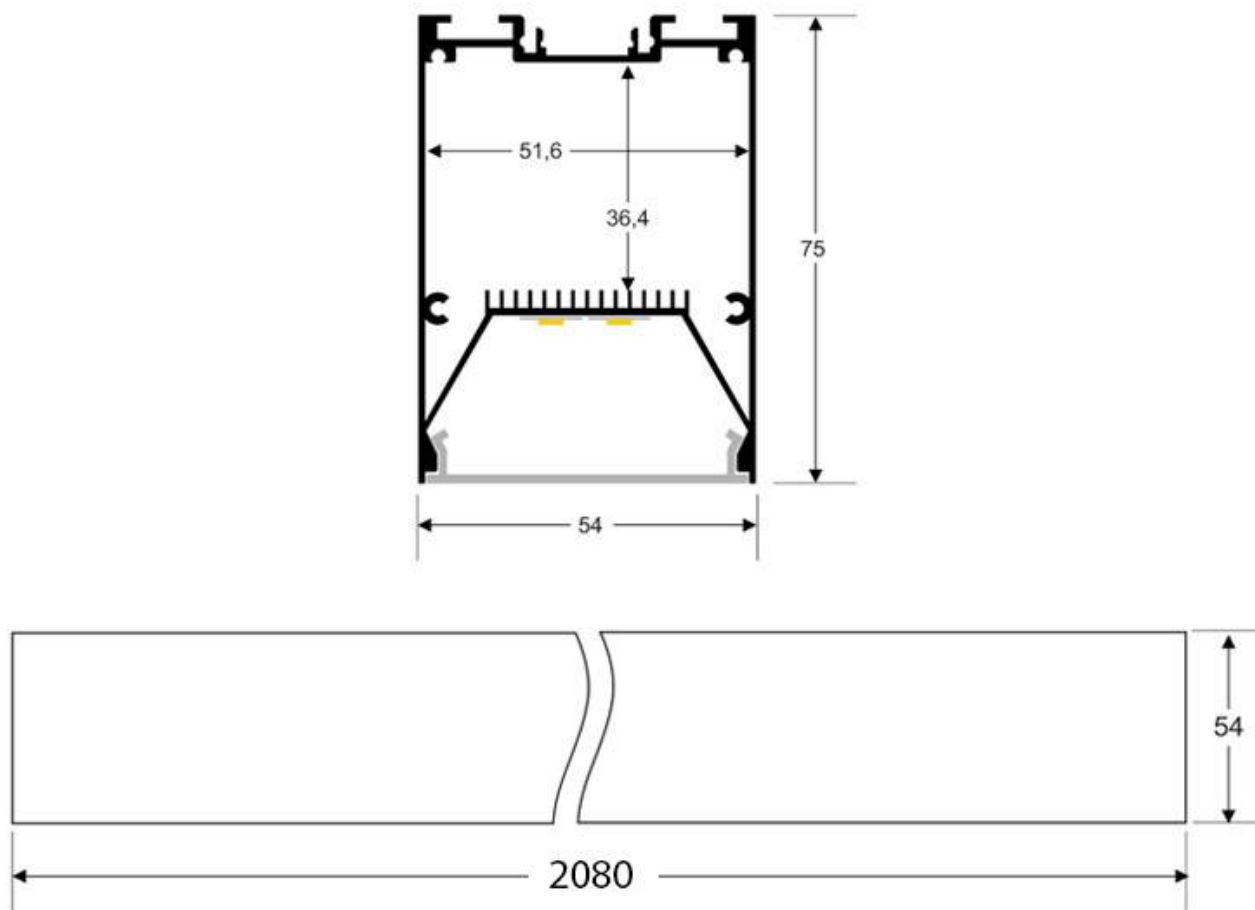

Ficha técnica

Lámpara colgante SERK, 70W, 208cm, TRIAC regulable, negro

LEDBOX®

ESQUEMA DE INSTALACIÓN