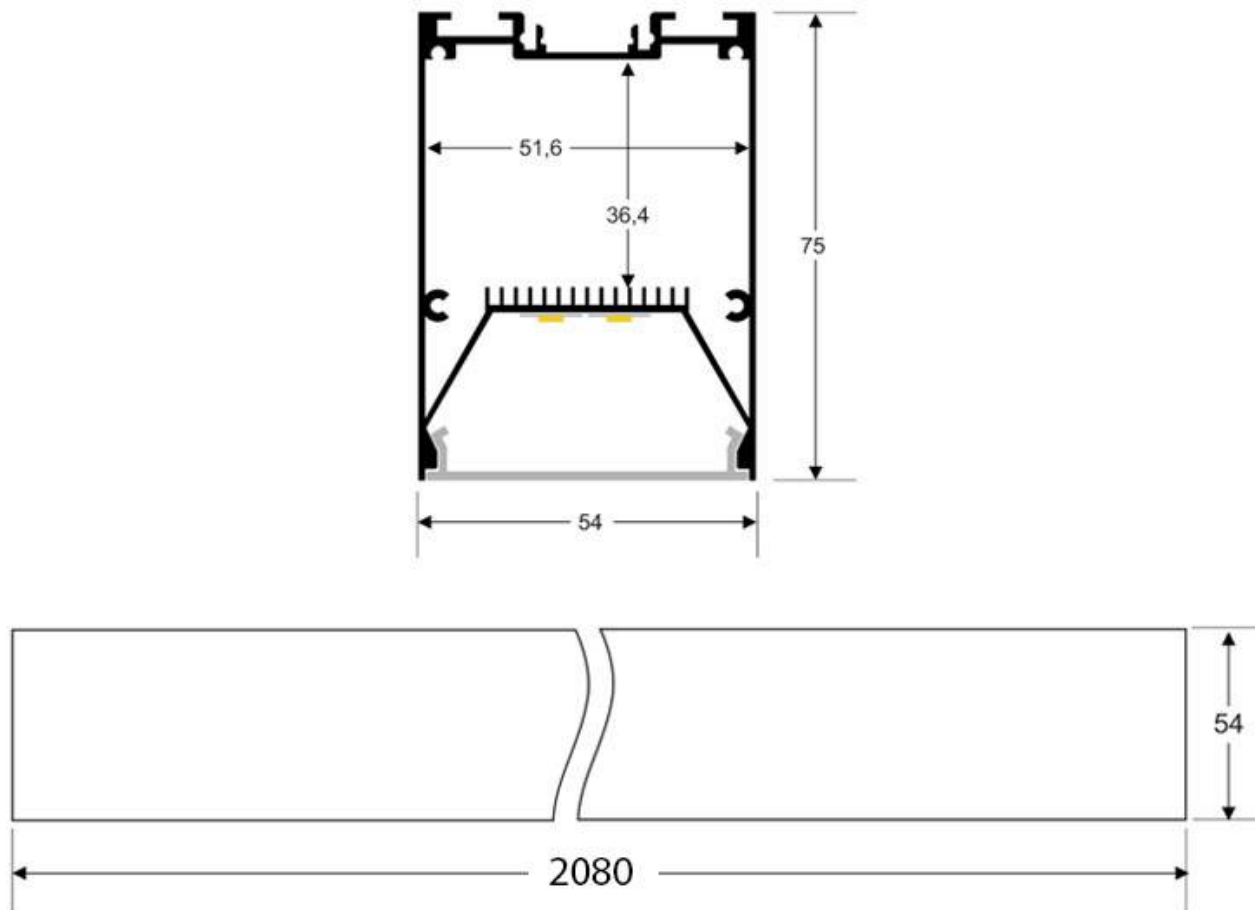

Ficha técnica

Lámpara colgante SERK, 70W, 208cm, DALI regulable, blanco

LEDBOX®

ESQUEMA DE INSTALACIÓN