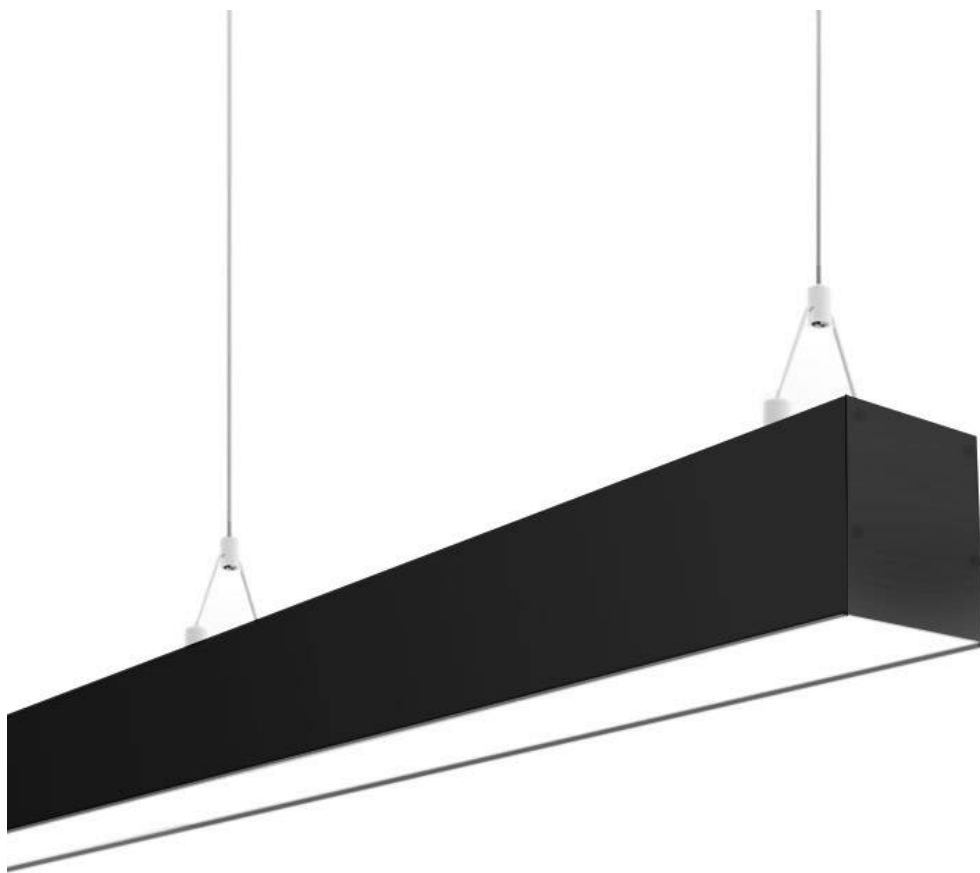

Ficha técnica

Lámpara colgante SERK, 70W, 208cm, 0-10V regulable, negro

LEDBOX®

Lámpara colgante SERK, 70W, 208cm, 0-10V regulable, negro

Luminaria de suspensión lineal lacado en color negro y con una longitud de 2 metros que ofrece una iluminación general a través del difusor de policarbonato opal que crea un ambiente perfecto para cualquier estancia. Regulación de intensidad 0-10V.

ESPECIFICACIONES

Otros	Perfil con luz, Regulable, Kit todo incluido
Potencia	70W
Flujo luminoso	5600lm, 6300lm, 7000lm
Temperatura de color	3000K, 4000K, 6000K
Chip	Epistar SMD2835
Tira led - Tipo perfil	6suspendida
Color	negro
Interior-exterior	Interior
Protección IP	IP40
Estilo	moderno
Tipo de regulación	0_10
Etiqueta energética	A++
Estancia	salon,cocina

Con un diseño limpio y arquitectónico en donde la última tecnología led es adaptada a la simplicidad de la lámpara de forma lineal que ofrece una luz difusa y suave.

Es un verdadero punto de atracción en la decoración de

Ficha técnica

Lámpara colgante SERK, 70W, 208cm, 0-10V regulable, negro

LEDBOX®

ESQUEMA DE INSTALACIÓN

Ficha técnica

Lámpara colgante SERK, 70W, 208cm, 0-10V regulable, negro

LEDBOX®

GALERIA