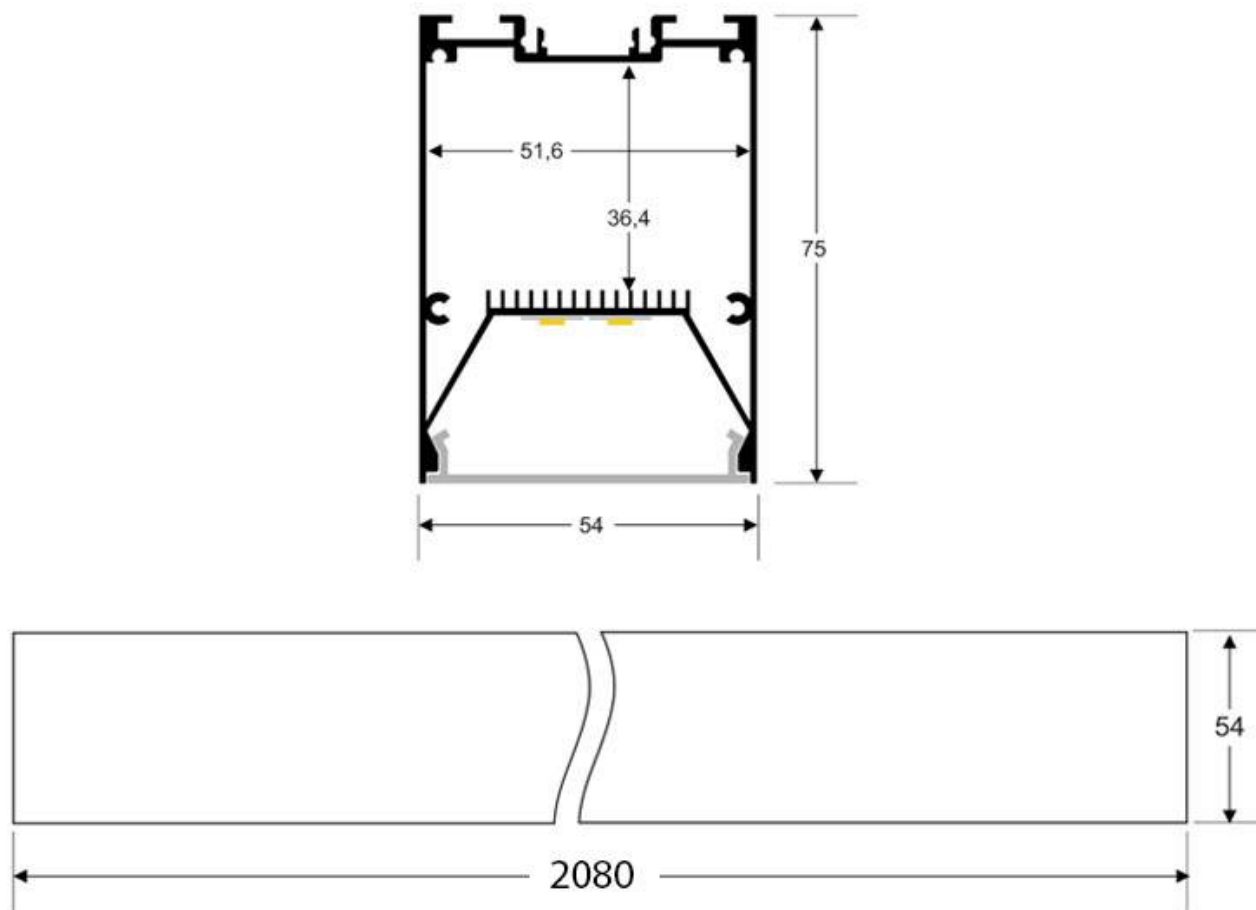

Dimensiones del producto
75x2080x54mm

Dimensiones del packaging
10,0x220x10cm

Certificados

CE
ROHS
ECORAE
TUV

Ficha técnica

Lámpara colgante SERK, 70W, 208cm, 0-10V regulable, negro

LEDBOX®

MODELOS

cualquier ambiente a la vez que proporciona una iluminación general y de amplia difusión.

Incluye cables de suspensión que se pueden ajustar a la medida deseada fácilmente hasta 1,5 metro de longitud.

Las lamparas compradas a medida no es posible efectuar devolución al estar personalizadas a la medida del cliente.

Ficha técnica

Lámpara colgante SERK, 70W, 208cm, 0-10V regulable, negro

LEDBOX®

ESQUEMA DE INSTALACIÓN

Ficha técnica

Lámpara colgante SERK, 70W, 208cm, 0-10V regulable, negro

LEDBOX®

GALERIA