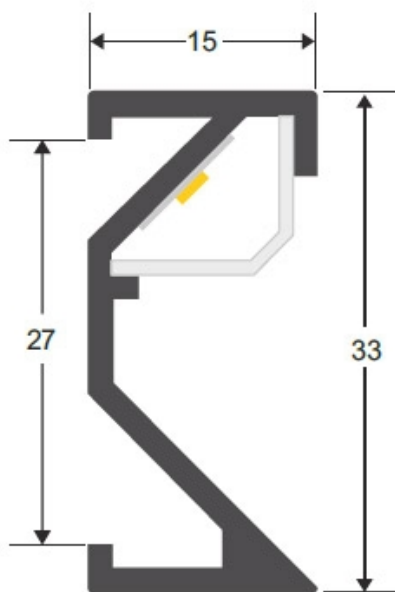

ESQUEMA DE INSTALACIÓN