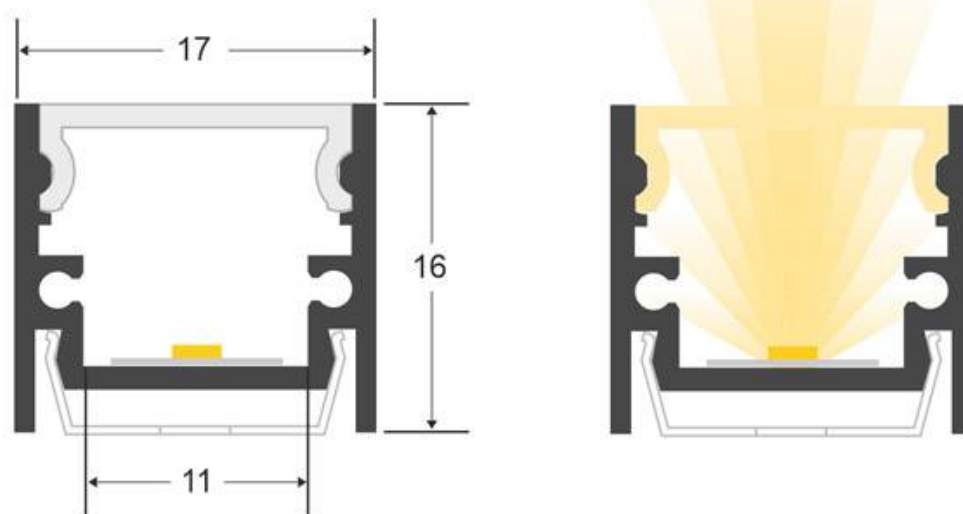

ESQUEMA DE INSTALACIÓN

Distribución lumínica