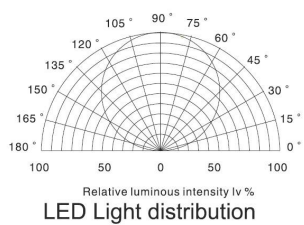

Instalación