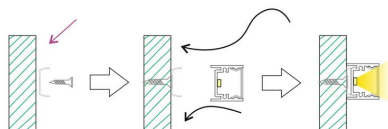

ESQUEMA DE INSTALACIÓN

Distribución lumínica

Instalación