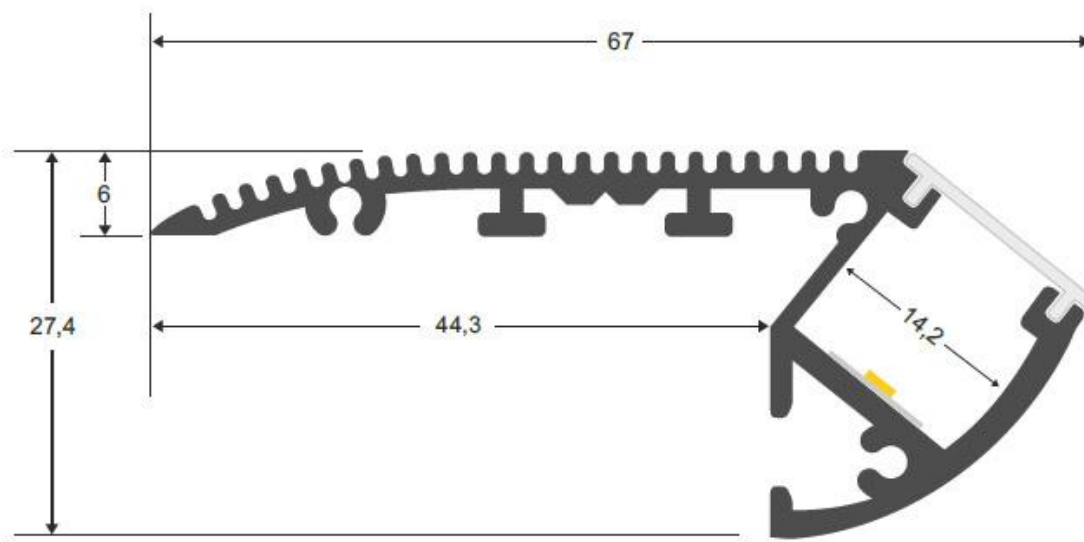

ESQUEMA DE INSTALACIÓN