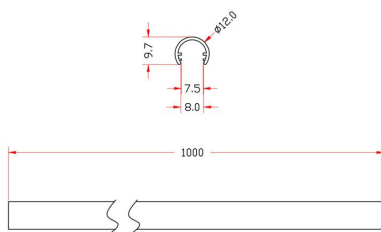

Instalación