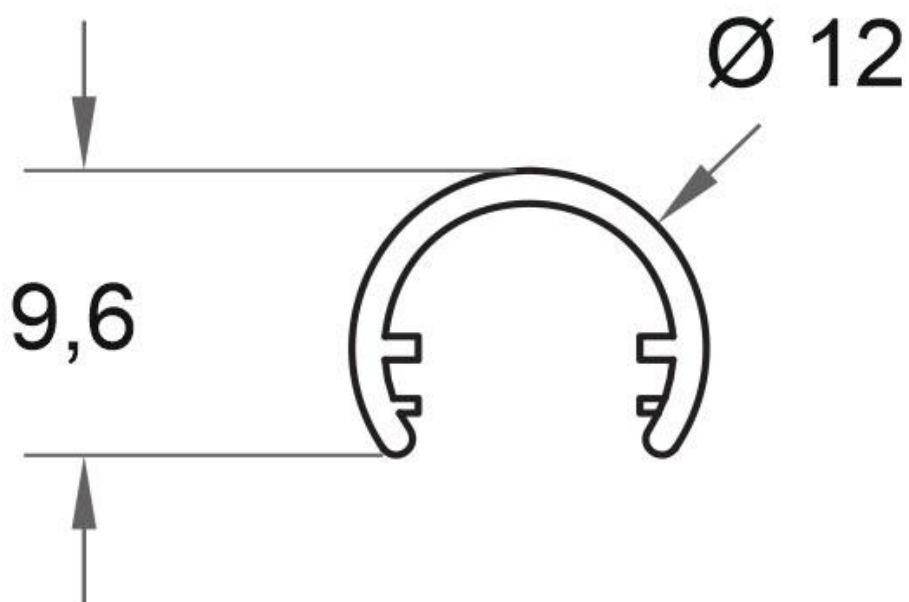

ESQUEMA DE INSTALACIÓN