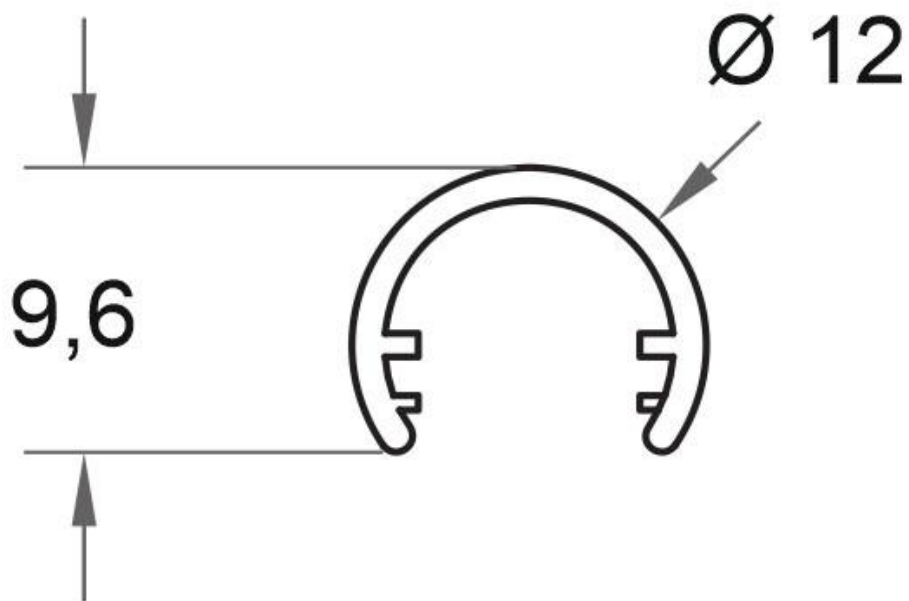

ESQUEMA DE INSTALACIÓN