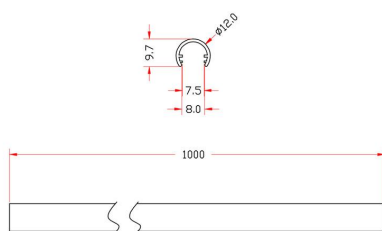

Instalación