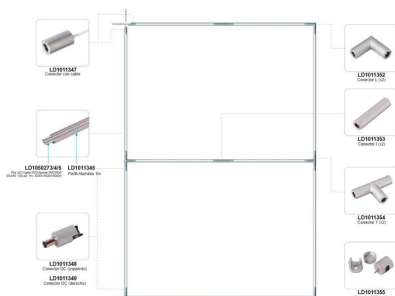

Instalación