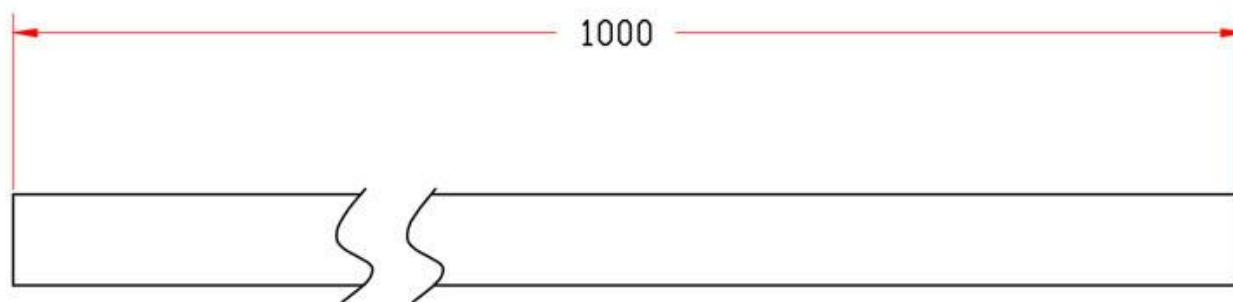

ESQUEMA DE INSTALACIÓN