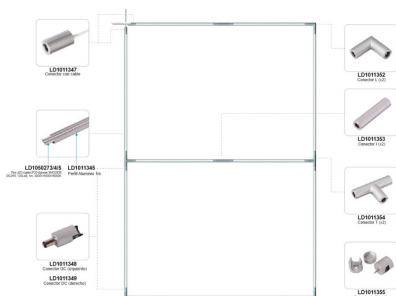

Instalación