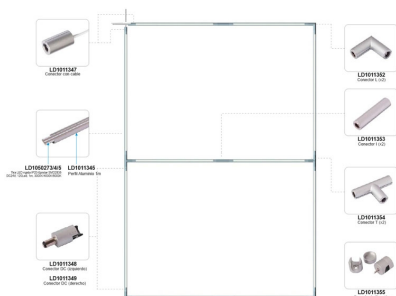

VITRALUX Perfil Aluminio 2m

Tubo Aluminio de 2 metros de longitud para la composición de iluminación modular de vitrinas VITRA.

ESPECIFICACIONES

Tira led - Tipo perfil	10vitrinas
Ancho alojamiento	9mm
Color	aluminio
Interior-exterior	Interior
Protección IP	IP20
Iluminación para...	Vitrinas

Referencia

LD1011395

Dimensiones del producto

12x12x1000mm

Dimensiones del packaging

2x200x2cm

Certificados

CE
ROHS
ECORAEE

DETALLES

VITRA es el nuevo sistema de iluminación LED patentado

que funciona como un sistema modular de fácil instalación y adaptable a cualquier tamaño de vitrina.

ESQUEMA DE INSTALACIÓN

Instalación

GALERIA