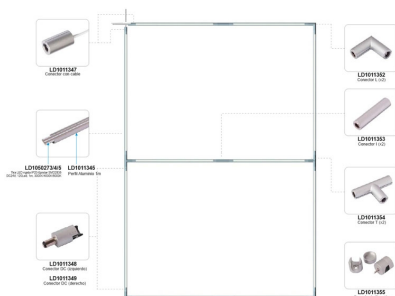

VITRALUX Perfil Aluminio 2m

Tubo Aluminio de 2 metros de longitud para la composición de iluminación modular de vitrinas VITRA.

ESPECIFICACIONES

Tira led - Tipo perfil	10vitrinas
Ancho alojamiento	9mm
Color	aluminio
Interior-exterior	Interior
Protección IP	IP20
Iluminación para...	Vitrinas

Referencia

LD1011395

Dimensiones del producto

12x12x1000mm

Dimensiones del packaging

2x200x2cm

Certificados

CE
ROHS
ECORAEE

DETALLES

VITRA es el nuevo sistema de iluminación LED patentado

que funciona como un sistema modular de fácil instalación y adaptable a cualquier tamaño de vitrina.

ESQUEMA DE INSTALACIÓN

Instalación

GALERIA