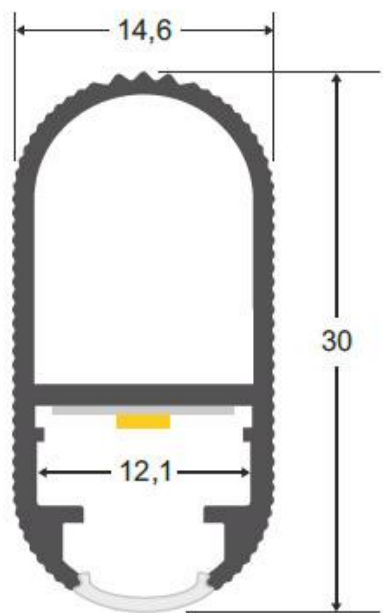

ESQUEMA DE INSTALACIÓN