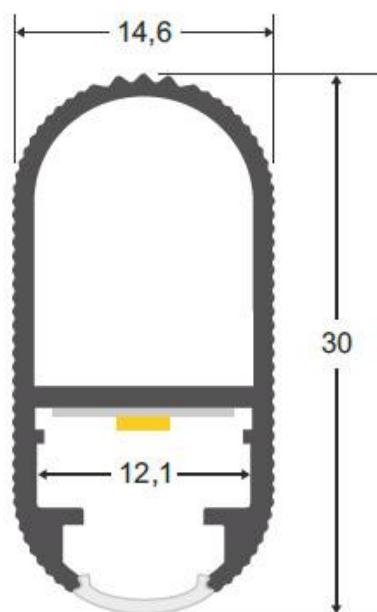

ESQUEMA DE INSTALACIÓN