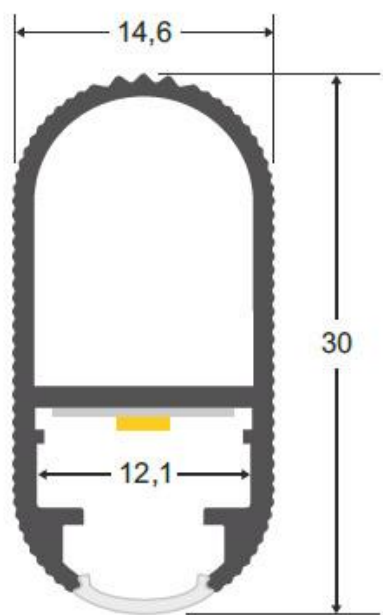

ESQUEMA DE INSTALACIÓN