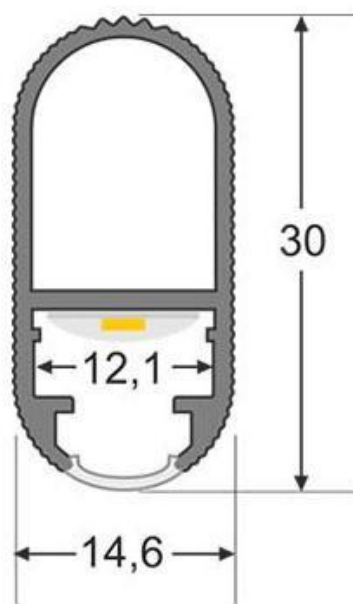

ESPECIFICACIONES

Potencia	12W
Flujo luminoso	680lm, 750lm
Ángulo de apertura	90º
Temperatura de color	3000K, 6000K
Alimentación	DC12V
Tensión de funcionamiento	DC12V
Chip	Epistar SMD5050
Tira led - Tipo perfil	7barra-armario
Ancho alojamiento	12.1mm
Interior-exterior	Interior
Protección IP	IP40
Aislamiento eléctrico	Luminaria de clase III
Otros	Pantalla protectora, Kit todo incluido, Reflector de aluminio
Horas de trabajo	>50.000h

Dimensiones del producto

14,6x900x30mm

Dimensiones del packaging

2x95x4cm

Certificados

CE
ROHS
ECORAE

MODELOS

Color de luz	Temperatura color (k)	Luminosidad (lm)
Blanco cálido	3000K	680lm
Blanco frío	6000K	750lm

los espacios estrechos.

Incluye cable de 1,5 metros de longitud con conector rápido, fuente de alimentación DC12V y soportes de fijación.

Opcionalmente puede añadir soportes laterales o un sensor PIR de movimiento.

Consulta precios para otras medidas (hasta 200cm) y configuraciones.

PRODUCTO NO SUSCEPTIBLE DE DEVOLUCION (fabricación a medida bajo pedido)

ESQUEMA DE INSTALACIÓN

Instalación

Ficha técnica

LOCKER KIT barra con luz Led de 90cm para armarios