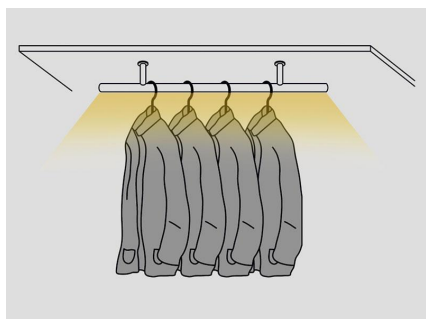

Instalación