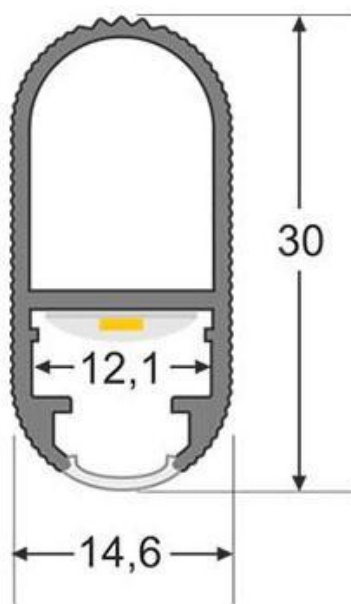

ESQUEMA DE INSTALACIÓN