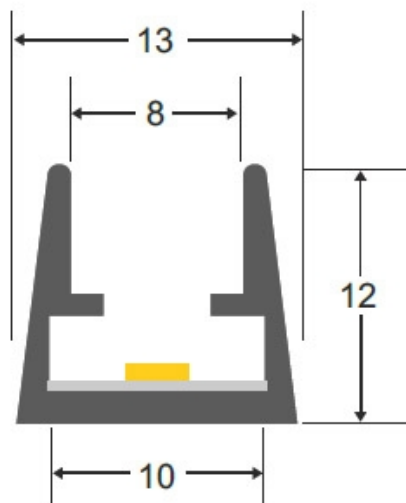

ESQUEMA DE INSTALACIÓN