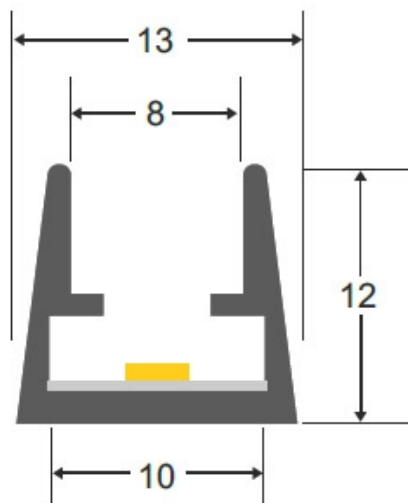

ESQUEMA DE INSTALACIÓN