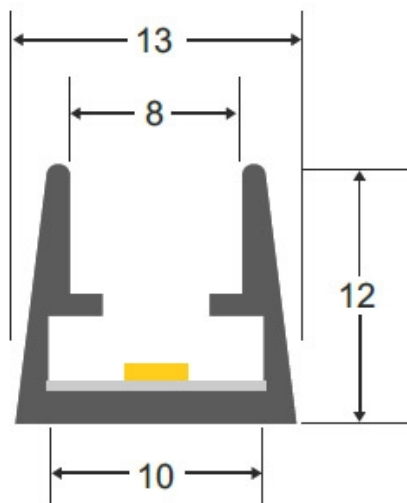

ESQUEMA DE INSTALACIÓN