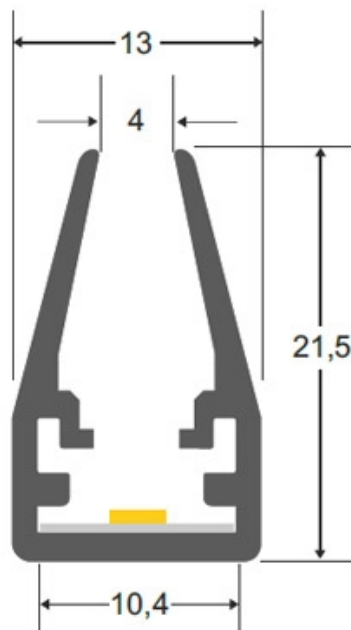

ESQUEMA DE INSTALACIÓN