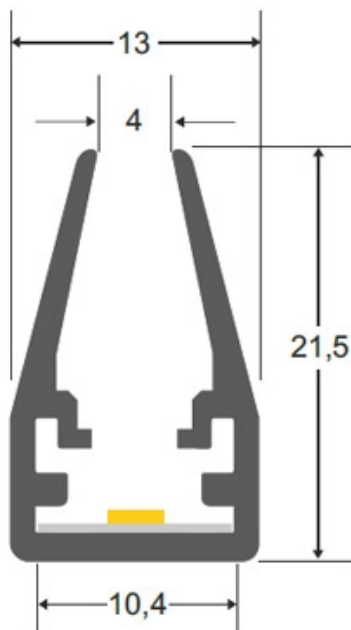

ESQUEMA DE INSTALACIÓN