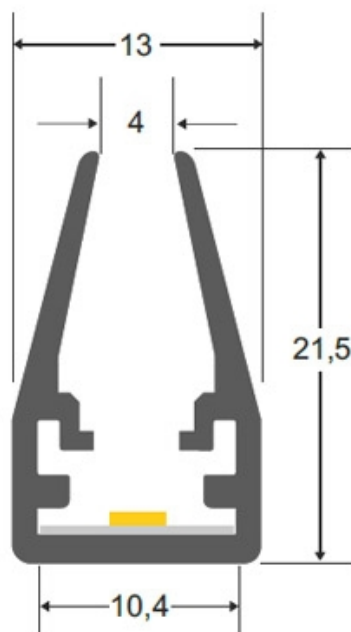

ESQUEMA DE INSTALACIÓN