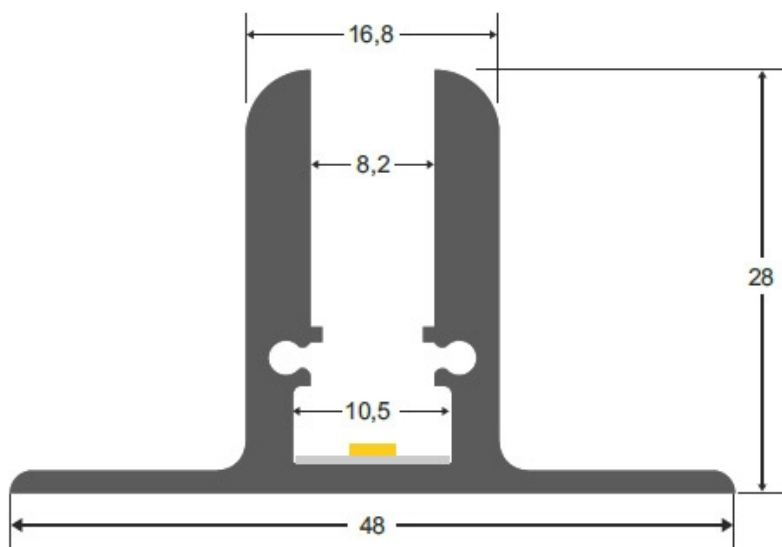

ESQUEMA DE INSTALACIÓN