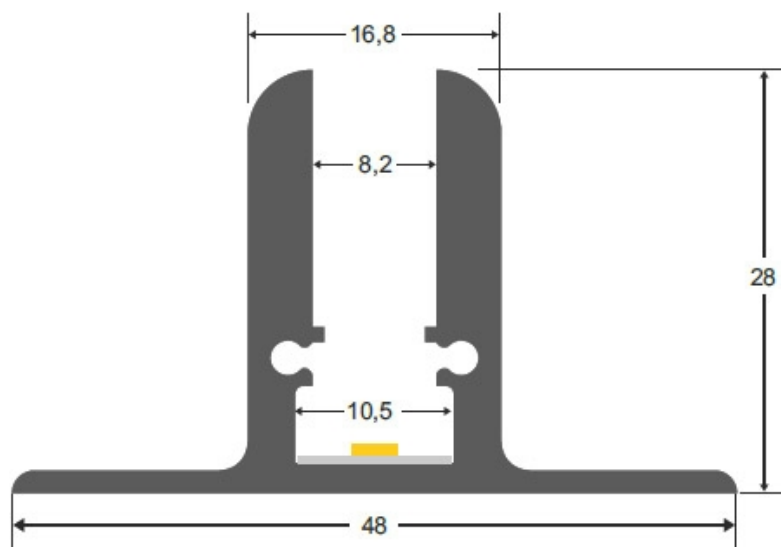

ESQUEMA DE INSTALACIÓN