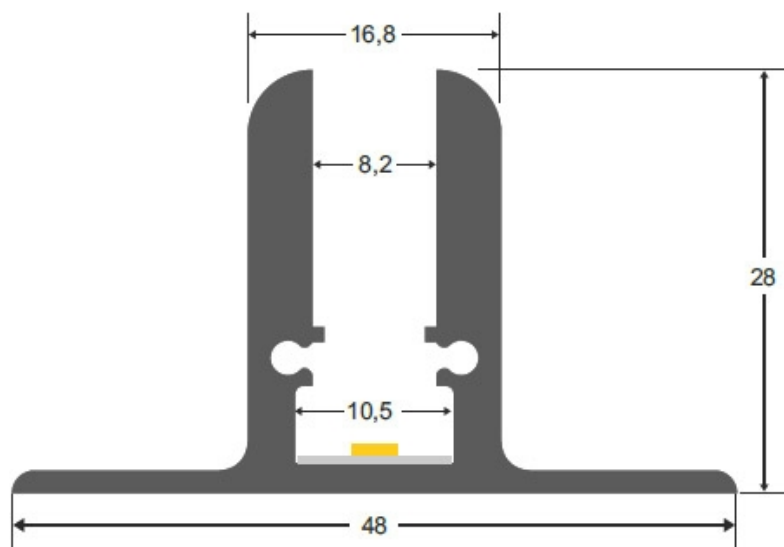

ESQUEMA DE INSTALACIÓN