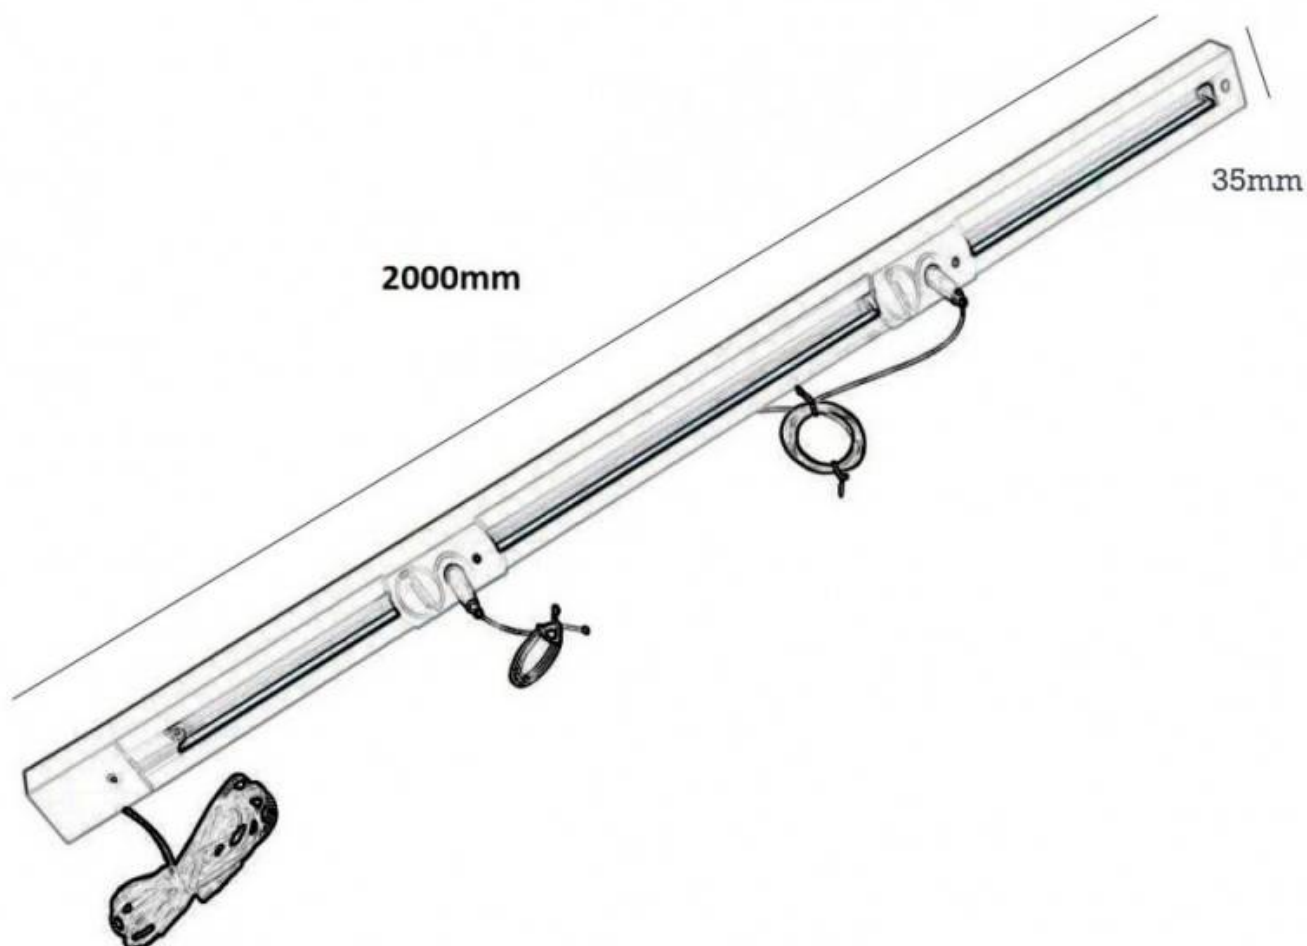

ESQUEMA DE INSTALACIÓN