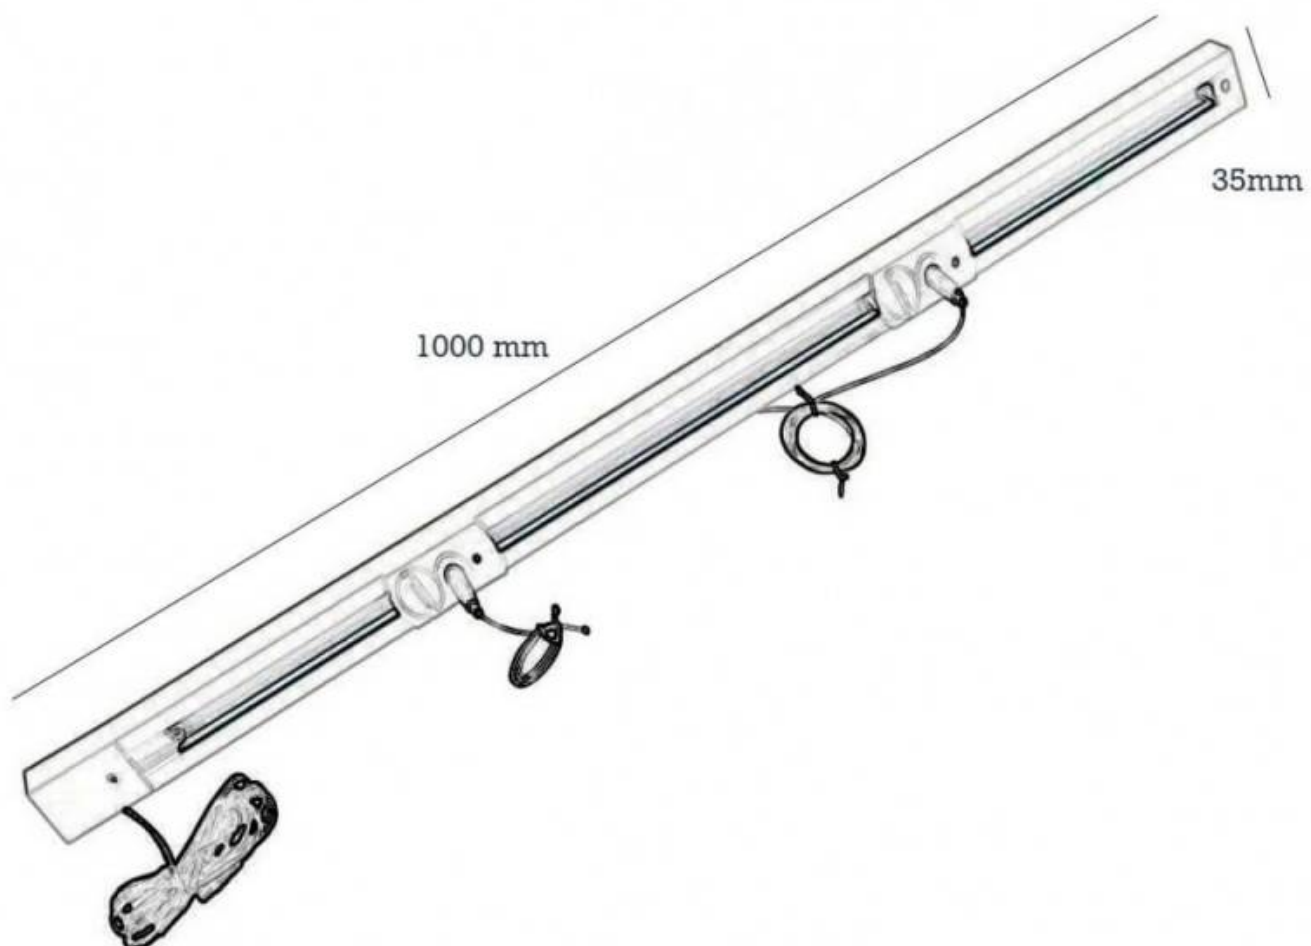

ESQUEMA DE INSTALACIÓN