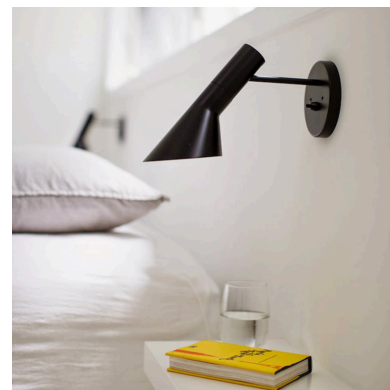

Ficha técnica

Lámpara Jacobsen de pared, REPLICA, Negro

LEDBOX®

GALERIA