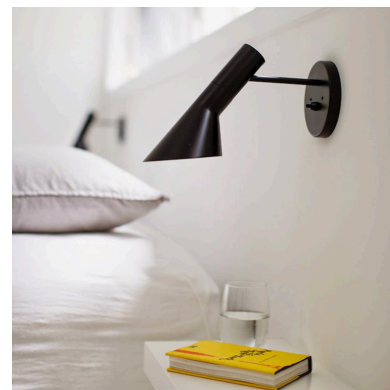

Ficha técnica

Lámpara JACOBSEN de pared, réplica, Negro

LEDBOX®

GALERIA