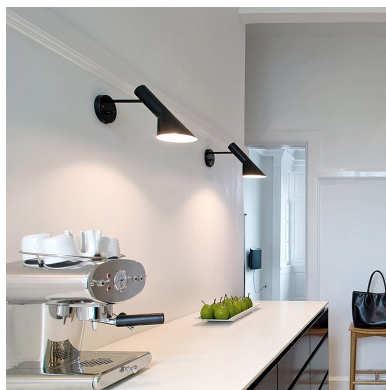

Ficha técnica

Lámpara JACOBSEN de pared, réplica, Negro

LEDBOX®

GALERIA