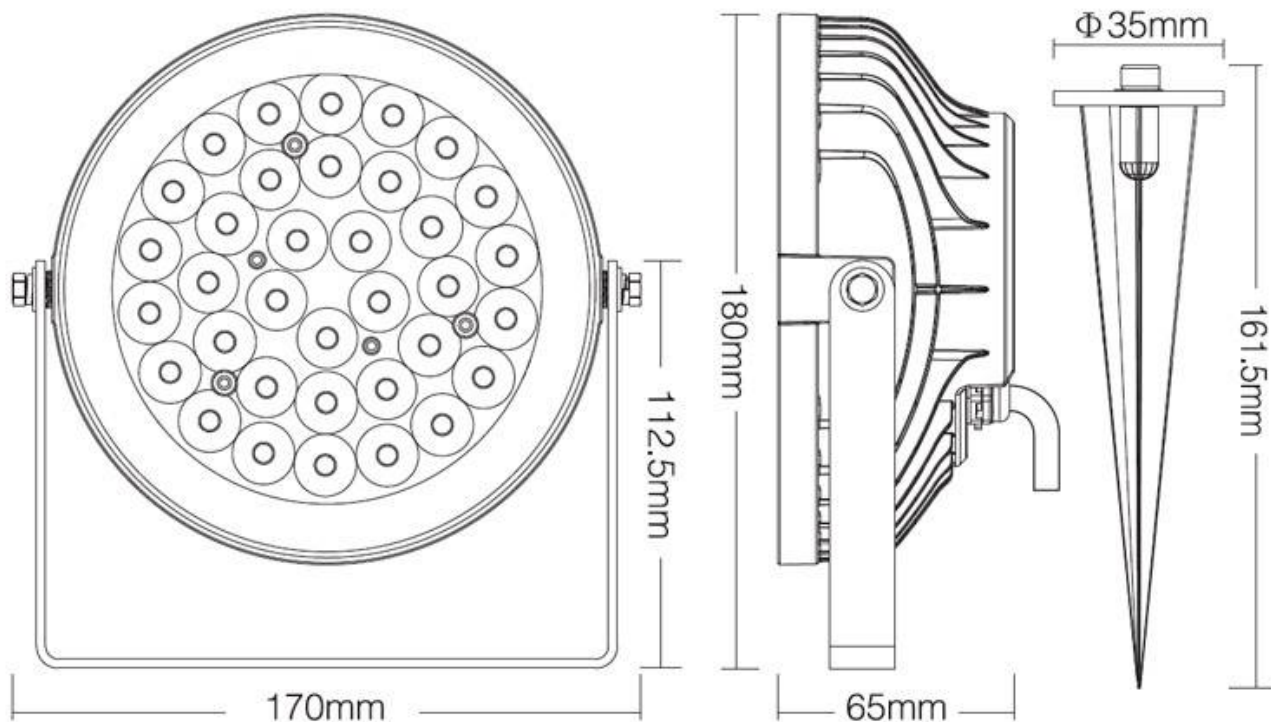

ESQUEMA DE INSTALACIÓN

Instalación

mandos compatibles