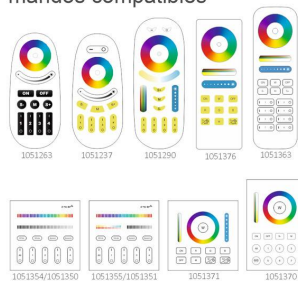

Instalación

mandos compatibles