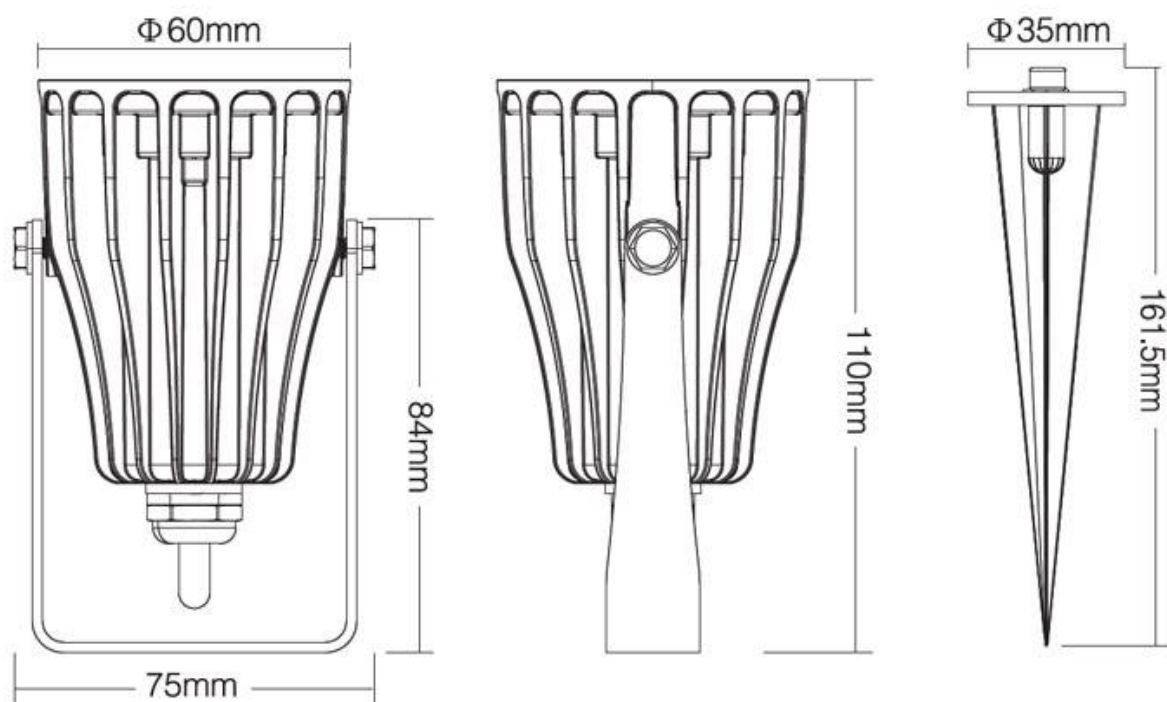

ESQUEMA DE INSTALACIÓN