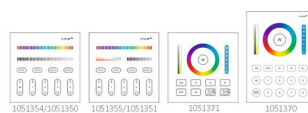

Instalación

mandos compatibles