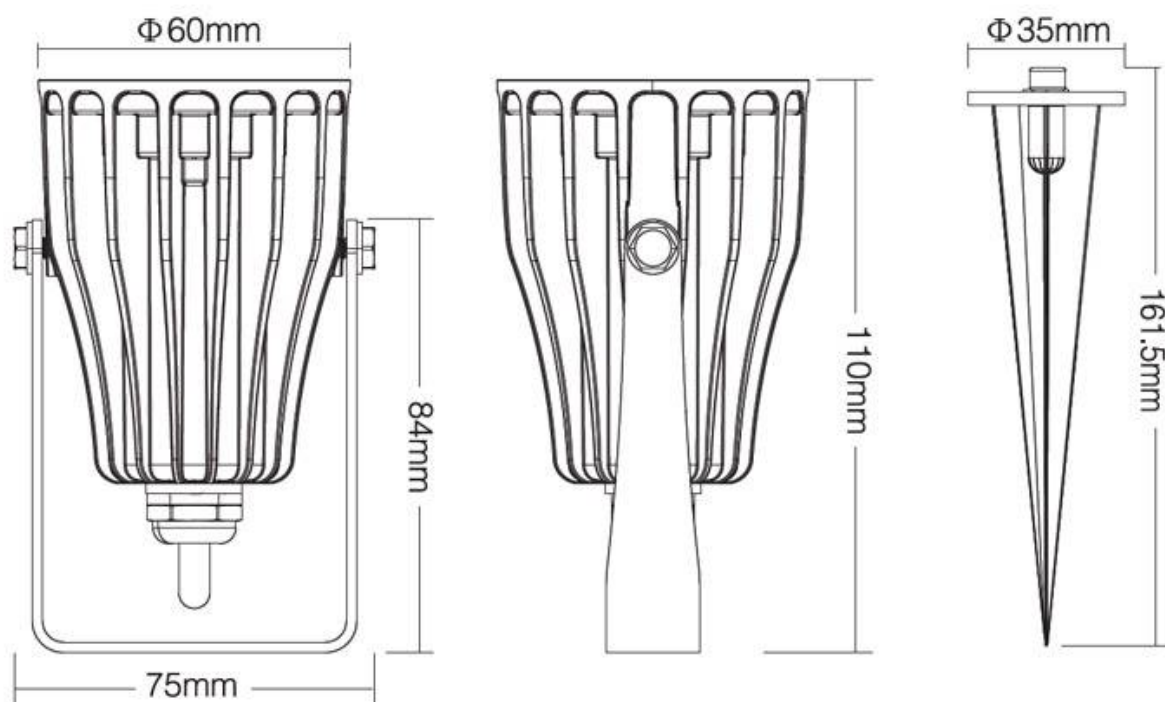

ESQUEMA DE INSTALACIÓN