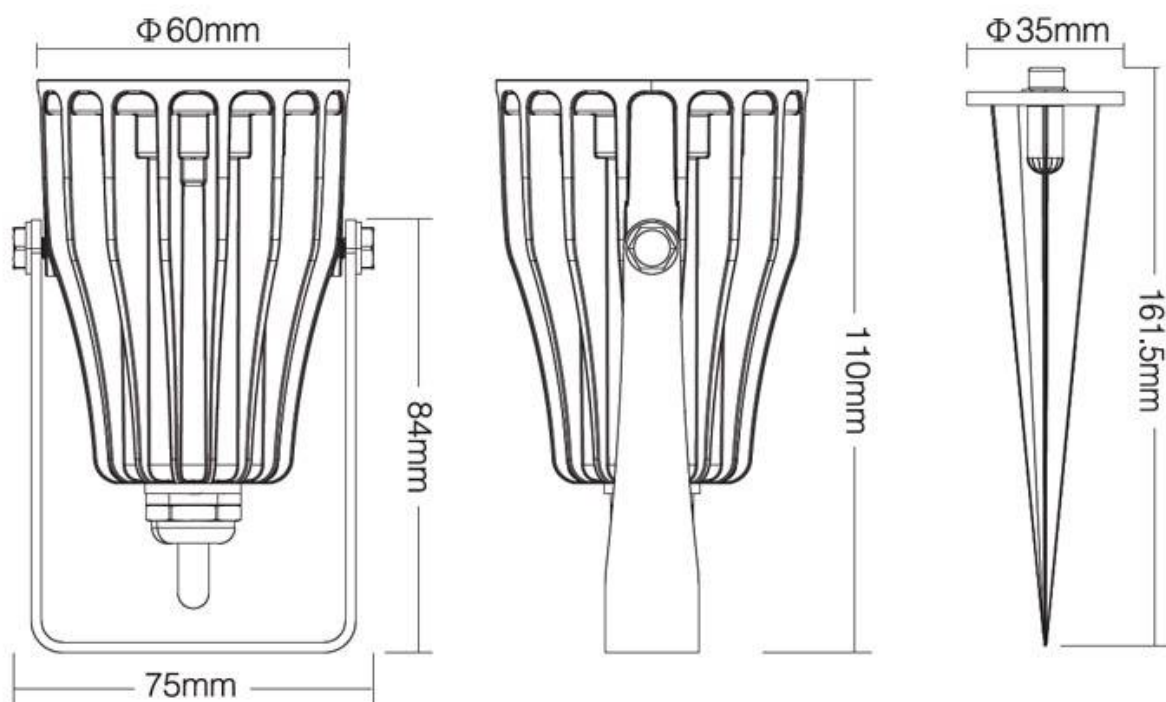

ESQUEMA DE INSTALACIÓN

Instalación

mandos compatibles