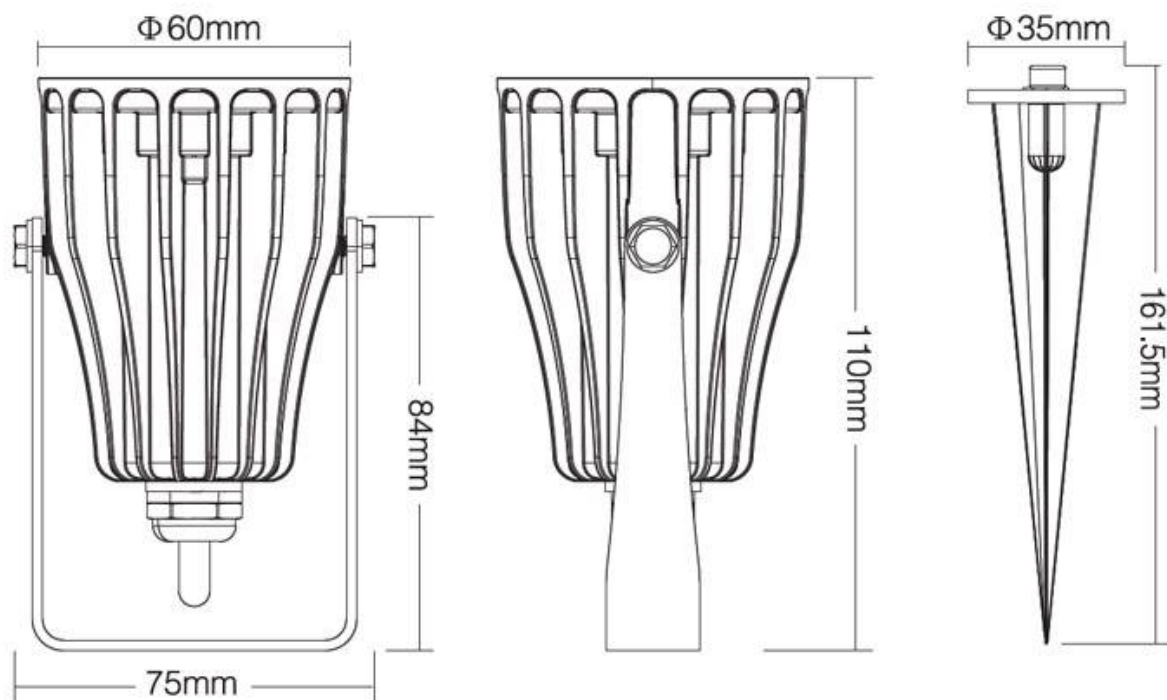

ESQUEMA DE INSTALACIÓN