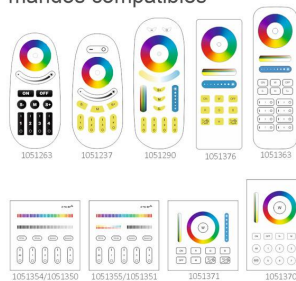

Instalación

mandos compatibles