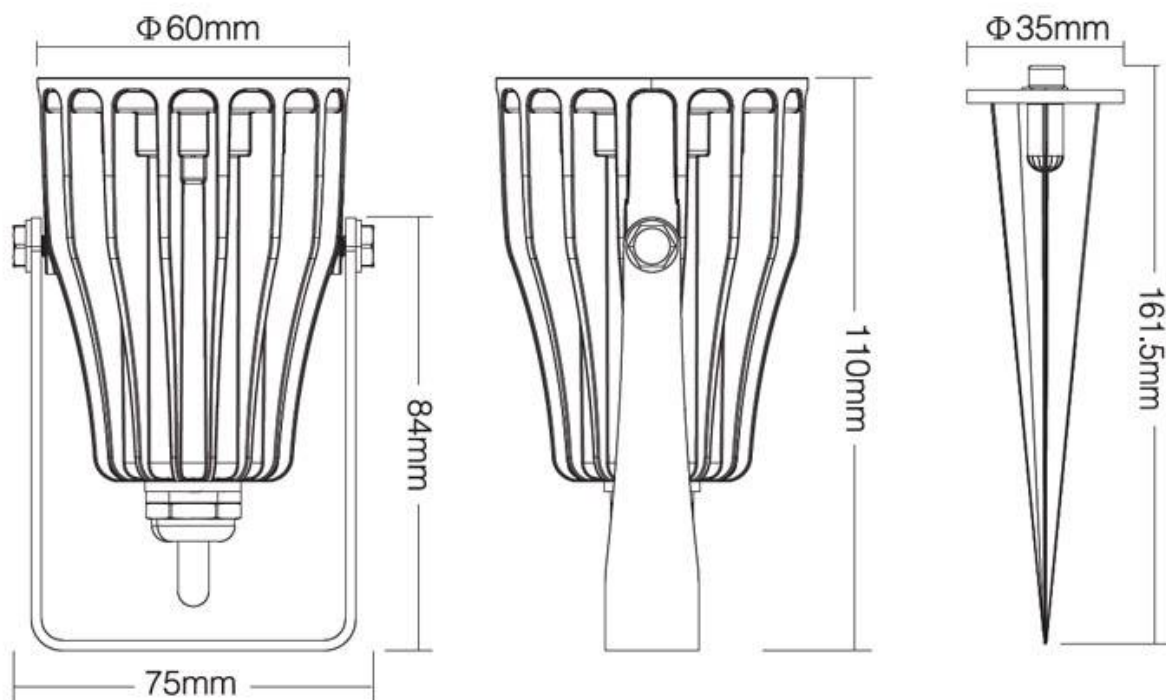

ESQUEMA DE INSTALACIÓN